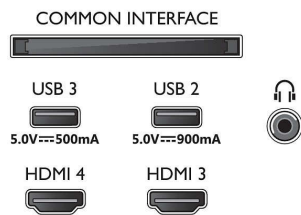

Téléviseur 4K Ambilight

Téléviseur Ambilight 164 cm (65") Moteur P5 AI Perfect Picture Engine, Son Dolby Atmos, Google TV™

65OLED808/12

Caractéristiques

Ambilight

- Fonctions Ambilight: S'adapte à la couleur du mur, Mode lounge, Mode jeu, Musique Ambilight, AmbiWakeUp, AmbiSleep, compatible avec les enceintes domestiques sans fil Philips, Animation de démarrage Ambilight
- Version Ambilight: 3 côtés nouvelle génération

Image/affichage

- Diagonale de l'écran (pouces): 65 pouces
- Diagonale de l'écran (cm): 164 cm

- Afficheur: OLED 4K Ultra HD
- Résolution d'écran: 3840 x 2160
- Fréquence de rafraîchissement natif: 120 Hz
- Moteur d'images: Moteur P5 AI Perfect Picture Engine
- Amélioration de l'image: Perfect Natural Motion, Micro Dimming Perfect, Wide Color Gamut 99 % DCI/P3, Dolby Vision, HLG (Hybrid Log Gamma), Mode QI IA, CalMAN Ready, Mode IMAX amélioré, HDR10+ Adaptive, Mode réalisateur

Résolution d'entrée de l'écran

- Résolution - fréquence de rafraîchissement: 576p-50 Hz, 640 x 480 - 60 Hz, 720p - 50 Hz, 60 Hz, 1920 x 1080p - 24 Hz, 25 Hz, 30 Hz, 50 Hz, , 60 Hz, 100 Hz, 120 Hz., 2560 x 1440 - 60 Hz, 120 Hz, 3840 x 2160p - 24 Hz, 25 Hz, 30 Hz, 50 Hz, , 60 Hz, 100 Hz, 120 Hz.

Tuner/réception/transmission

- TV numérique: DVB-T/T2/T2-HD/C/S/S2
- Guide des programmes de télévision*: Guide

Connections

Side