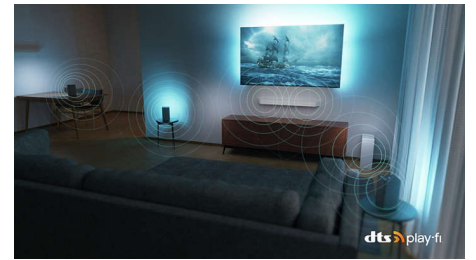

Dolby Vision et Dolby Atmos

Grâce aux technologies Dolby Vision et Dolby Atmos intégrées, vos films, émissions et jeux bénéficient d'une qualité visuelle et sonore incroyable. L'image est fidèle à la vision du réalisateur. Finie, la déception des scènes trop sombres pour comprendre ce qu'il se passe ! Entendez chaque mot clairement. Vivez des effets sonores entièrement immersifs.

HDR pris en charge

Prend en charge tous les principaux formats HDR.

DTS Play-Fi

Le système audio domestique sans fil Philips avec technologie DTS Play-Fi permet une connexion à des barres de son et des enceintes sans fil compatibles dans toute la maison en quelques secondes. Écoutez des films dans la cuisine. Diffusez de la musique dans n'importe quelle pièce. Vous pouvez même créer un système de Home Cinéma en utilisant votre téléviseur Ambilight comme enceinte centrale.