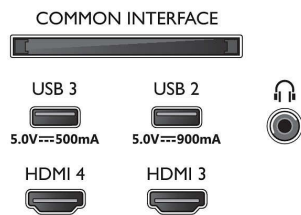

Téléviseur 4K Ambilight

Téléviseur Ambilight 194 cm (77") Moteur P5 AI Perfect Picture Engine, Son Dolby Atmos, Google TV™

77OLED808/12

Caractéristiques

Ambilight

- Fonctions Ambilight: S'adapte à la couleur du mur, Mode lounge, Mode jeu, Musique Ambilight, AmbiWakeUp, AmbiSleep, compatible avec les enceintes domestiques sans fil Philips, Animation de démarrage Ambilight
- Version Ambilight: 3 côtés nouvelle génération

Image/affichage

- Diagonale de l'écran (pouces): 77 pouces
- Diagonale de l'écran (cm): 194 cm
- Afficheur: OLED 4K Ultra HD

- Résolution d'écran: 3840 x 2160
- Fréquence de rafraîchissement natif: 120 Hz
- Moteur d'images: Moteur P5 AI Perfect Picture Engine
- Amélioration de l'image: Perfect Natural Motion, Micro Dimming Perfect, Wide Color Gamut 99 % DCI/P3, Dolby Vision, HLG (Hybrid Log Gamma), Mode QI IA, CalMAN Ready, Mode IMAX amélioré, HDR10+ Adaptive, Mode réalisateur

Résolution d'entrée de l'écran

- Résolution - fréquence de rafraîchissement: 576p-

50 Hz, 60 Hz, 640 x 480 - 60 Hz, 720p - 50 Hz, 60 Hz, 1920 x 1080p - 24 Hz, 25 Hz, 30 Hz, 50 Hz, 60 Hz, 100 Hz, 120 Hz., 2560 x 1440 - 60 Hz, 120 Hz, 3840 x 2160p - 24 Hz, 25 Hz, 30 Hz, 50 Hz, 60 Hz, 100 Hz, 120 Hz.

Tuner/réception/transmission

- TV numérique: DVB-T/T2/T2-HD/C/S/S2
- Guide des programmes de télévision*: Guide électronique de programmes 8 j.
- Indication de l'intensité du signal

Connections

Side