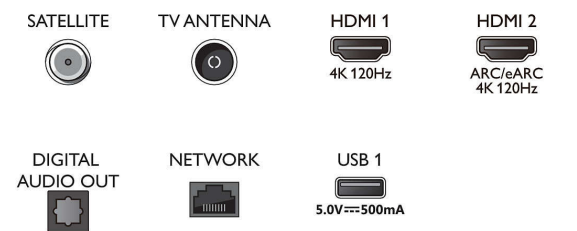

Tuner/réception/transmission

- TV numérique: DVB-T/T2/T2-HD/C/S/S2
- Guide des programmes de télévision*: Guide électronique de programmes 8 j.
- Indication de l'intensité du signal

Connections

Side

Bottom

Téléviseur 4K Ambilight

Téléviseur Ambilight 194 cm (77") Moteur P5 AI Perfect Picture Engine, Son Dolby Atmos, Google TV™

77OLED808/12

Caractéristiques

- Télétexte: Hypertexte 1 000 pages
- Compatible HEVC