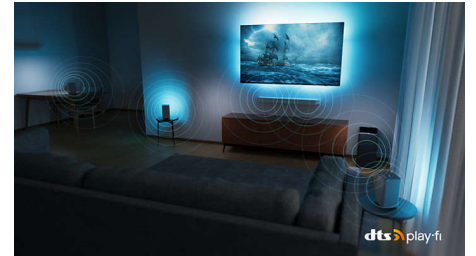

DTS Play-Fi

Connectez le système audio domestique sans fil Philips avec technologie DTS Play-Fi à des barres de son et des enceintes sans fil compatibles dans toute la maison en quelques secondes. Écoutez des films dans la cuisine. Écoutez de la musique où que vous soyez.