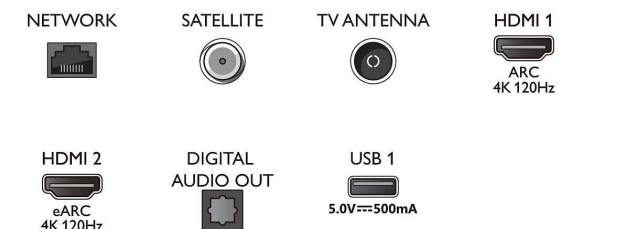

Bottom

Date de publication
2023-07-26

Version: locale v1

EAN: 87 18863 03803 1

© 2023 Koninklijke Philips N.V.
Tous droits réservés.

Les caractéristiques sont sujettes à modification sans préavis. Les marques commerciales sont la propriété de Koninklijke Philips N.V. ou de leurs détenteurs respectifs.

www.philips.com

* Le Guide électronique des programmes et la visibilité (jusqu'à 8 jours) varient selon le pays et l'opérateur.

* Amazon, Alexa et tous les logos associés sont des marques commerciales de Amazon.com, Inc. ou de ses filiales. Amazon Alexa est disponible avec certaines langues et dans certains pays.

* Amazon Premium est disponible dans certaines langues et certains pays.

* Le téléviseur prend en charge la réception DVB pour les chaînes gratuites. Certains opérateurs DVB peuvent ne pas être pris en charge. Vous trouverez une liste à jour dans la section FAQ du site Web d'assistance de Philips. Pour certains opérateurs, un abonnement et un accès conditionnel sont exigés. Pour plus d'informations, contactez votre opérateur.

* Abonnement Netflix requis. Sous réserve des conditions sur <https://www.netflix.com>

* Rakuten TV est disponible dans certaines langues et certains pays.

* Ce téléviseur contient du plomb uniquement dans certaines parties ou certains composants pour lesquels aucune solution alternative n'existe conformément aux clauses de non-responsabilité de la directive RoHS.