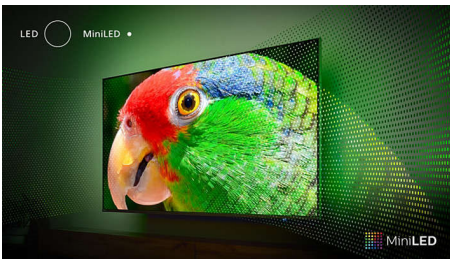

Technologie mini-LED

Peu importe ce que vous regardez, la technologie mini-LED Xtras vous offre une image grand écran vraiment impressionnante, avec des noirs profonds, un contraste net et des couleurs réalistes. De plus, ce téléviseur 4K Ambilight UHD est compatible avec tous les principaux formats HDR, ce qui vous permet de voir plus de détails, même dans les zones sombres et lumineuses.

Téléviseur MiniLED

Mini-LED. Zones de rétroéclairage intelligentes. Contraste incroyable.