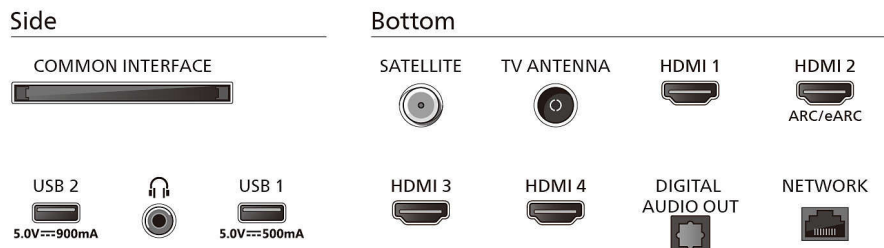

Fonctionnalités vidéo HDMI prises en charge

- Jeux: ALLM, HDMI VRR, AMD FreeSync Premium
- HDR: HLG, HDR10, Compatible HDR10+, Dolby Vision

Carte énergie UE

- Classe énergétique pour SDR: G
- Classe énergétique pour HDR: G
- Consommation du téléviseur éteint: N/A
- Mode veille en réseau: moins de 0,3 W
- Technologie de dalle utilisée: LED LCD

Alimentation

- Fonctions d'économie d'énergie: Minuterie de mise hors tension automatique, Image Muet (pour la radio), Mode Eco, Capteur de luminosité

Accessoires

- Accessoires fournis: Télécommande, 2 piles AAA, Support de table, Cordon d'alimentation, Guide d'utilisation rapide, Brochure légale et de sécurité

Design

- Couleurs du téléviseur: Cadre gris anthracite
- Design du pied: Socle gris anthracite

Dimensions

- Distance entre 2 supports : 375 mm
  Compatible avec une fixation murale : 100 x 200 mm
- Téléviseur sans pied (L x H x P) : 963 x 567 x 77 mm
- Téléviseur avec pied (L x H x P) : 963 x 630 x 237 mm
- Carton d'emballage (L x H x P) : 1070 x 740 x 150 mm
- Poids du téléviseur sans support : 9,1 kg
- Poids du téléviseur avec support : 10,7 kg
- Poids avec emballage : 13,4 kg

Connexions

Date de publication
2024-02-08

Version: 1.1.1

EAN: 87 18863 04089 8

© 2024 Koninklijke Philips N.V.
Tous droits réservés.

Les caractéristiques sont sujettes à modification sans préavis. Les marques commerciales sont la propriété de Koninklijke Philips N.V. ou de leurs détenteurs respectifs.

www.philips.com

* Ce téléviseur contient du plomb uniquement dans certaines parties ou certains composants pour lesquels aucune solution alternative n'existe conformément aux clauses de non-responsabilité de la directive RoHS.

* Le téléviseur prend en charge la réception DVB pour les chaînes gratuites. Certains opérateurs DVB peuvent ne pas être pris en charge. Vous trouverez une liste à jour dans la section FAQ du site Web d'assistance de Philips. Pour certains opérateurs, un abonnement et un accès conditionnel sont exigés. Pour plus d'informations, contactez votre opérateur.

* La disponibilité de l'application Smart TV varie selon le modèle de téléviseur et le pays. Pour plus d'informations, visitez www.philips.com/smarttv.

* L'application Philips TV Remote et les fonctionnalités varient selon le modèle de téléviseur, l'opérateur, le pays, le modèle de smartphone et son système d'exploitation. Pour plus d'informations, visitez www.philips.com/TVRemoteapp.

* Le Guide électronique des programmes et la visibilité (jusqu'à 8 jours) varient selon le pays et l'opérateur.

* Abonnement Netflix requis. Sous réserve des conditions sur <https://www.netflix.com>

* Amazon Premium est disponible dans certaines langues et certains pays.

* Amazon, Alexa et tous les logos associés sont des marques commerciales de Amazon.com, Inc. ou de ses filiales. Amazon Alexa est disponible avec certaines langues et dans certains pays.

* La touche des nombreux services multimédias de la télécommande varie selon les pays. Veuillez vous reporter au produit contenu dans la boîte.

* L'Assistant Google est disponible avec différentes langues et dans différents pays, selon le type de produits.

* La disponibilité et la fonctionnalité des services de commande vocale varient selon le pays et la langue. Contactez notre service clientèle pour les dernières informations disponibles.