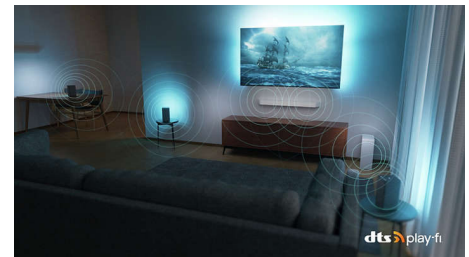

Compatible DTS Play-Fi

Votre téléviseur diffuse un son clair et de qualité dès le déballage. Si vous souhaitez aller plus loin, le système audio domestique sans fil Philips avec DTS Play-Fi vous permet de connecter des barres de son et des enceintes sans fil compatibles dans toute la maison en quelques secondes. Vous pouvez même créer un système Home Cinéma Surround en utilisant votre téléviseur comme enceinte centrale.

L'audio domestique en toute simplicité

Un son exceptionnel. Barres de son ou enceintes faciles à ajouter.

AMBILIGHT tv

TITAN OS

Dolby Vision-Atmos

AMD FreeSync Premium

amazon alexa | built-in