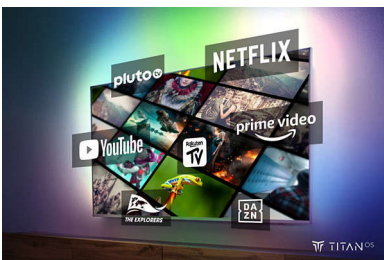

Plateforme intelligente avec système d'exploitation TITAN

Trouvez rapidement et facilement ce que vous aimez grâce à notre plateforme Smart TV par système d'exploitation TITAN. Vous pouvez

continuer à regarder votre série en cours directement depuis la page d'accueil. Si vous avez envie de nouveautés, parcourez les catégories – action ou drame par exemple – pour consulter les suggestions des principaux services de streaming, toutes réunies au même endroit.