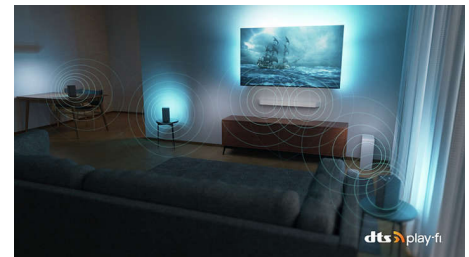

Compatible DTS Play-Fi

Votre téléviseur diffuse un son clair et de qualité dès le déballage. Si vous souhaitez aller plus loin, le système audio domestique sans fil Philips avec DTS Play-Fi vous permet de connecter des barres de son et des enceintes sans fil compatibles dans toute la maison en quelques secondes. Vous pouvez même créer un système Home Cinéma Surround en utilisant votre téléviseur comme enceinte centrale.

L'audio domestique en toute simplicité

Un son exceptionnel. Barres de son ou enceintes faciles à ajouter.

AMBILIGHT tv

TITAN OS

Dolby Vision-Atmos

AMD FreeSync Premium

amazon alexa | built-in

Téléviseur 4K Ambilight