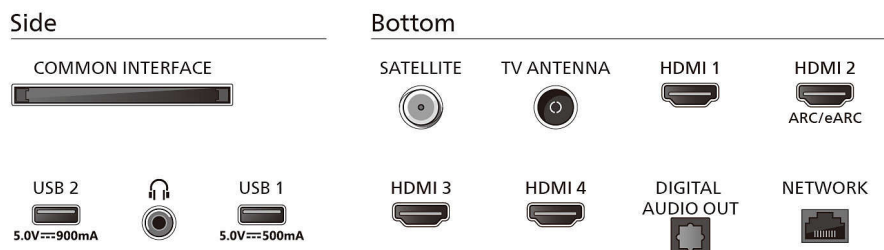

Connectivité

- Nombre de connexions HDMI: 4
- Fonctionnalités HDMI: 4K, Audio Return Channel (ARC)
- EasyLink (HDMI-CEC): Intercommunication de la télécommande, Contrôle audio du système, Mise en veille du système, Lecture 1 pression
- Nombre de ports USB: 2
- Connexion sans fil: Wi-Fi 802.11 ac, 2 x 2, double bande, Bluetooth® 5.2
- HDCP 2.3: Oui sur tous les connecteurs HDMI
- HDMI ARC: Oui, sur HDMI2
- Fonctionnalités HDMI 2.1: eARC sur HDMI 2, eARC/VRR/ALLM pris en charge
- EasyLink 2.0: HDMI-CEC pour téléviseur/BS Philips, Réglage externe via l'interface utilisateur du téléviseur

Fonctionnalités vidéo HDMI prises en charge

- Jeux: ALLM, HDMI VRR, AMD FreeSync Premium
- HDR: HLG, HDR10, Compatible HDR10+

Carte énergie UE

- Classe énergétique pour SDR: FR
- Classe énergétique pour HDR: G
- Consommation du téléviseur éteint: N/A
- Mode veille en réseau: moins de 0,3 W
- Technologie de dalle utilisée: LED LCD

Alimentation

- Fonctions d'économie d'énergie: Minuterie de mise hors tension automatique, Image Muet (pour la radio), Mode Eco, Capteur de luminosité

Accessoires

- Accessoires fournis: Télécommande, 2 piles AAA, Support de table, Cordon d'alimentation, Guide d'utilisation rapide, Brochure légale et de sécurité

Design

- Couleurs du téléviseur: Cadre gris anthracite
- Design du pied: Socle gris anthracite

Dimensions

- Distance entre 2 pieds: 475 millimètre
- Compatible avec un montage mural: 200 x 300 mm

Connections