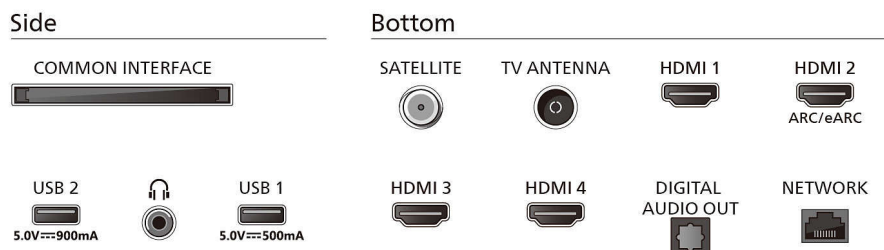

Fonctionnalités vidéo HDMI prises en charge

- Jeux: ALLM, HDMI VRR, AMD FreeSync Premium
- HDR: HLG, HDR10, Compatible HDR10+

Carte énergie UE

- Classe énergétique pour SDR: E
- Classe énergétique pour HDR: G
- Consommation du téléviseur éteint: N/A
- Mode veille en réseau: moins de 0,3 W
- Technologie de dalle utilisée: LED LCD

Alimentation

- Fonctions d'économie d'énergie: Minuterie de mise hors tension automatique, Image Muet (pour la radio), Mode Eco, Capteur de luminosité

Accessoires

- Accessoires fournis: Télécommande, 2 piles AAA, Support de table, Cordon d'alimentation, Guide d'utilisation rapide, Brochure légale et de sécurité

Design

- Couleurs du téléviseur: Cadre gris anthracite
- Design du socle: Socle gris anthracite

Dimensions

- Distance entre 2 supports: 526 millimètre
- Compatible avec un montage mural: 300 x 300 mm
- TV sans support (L x H x P) : 1451 x 844 x 84 mm
- TV avec support (L x H x P) : 1451 x 905 x 313 mm
- Carton d'emballage (L x H x P) : 1600 x 1020 x 170 mm
- Poids du téléviseur sans support : 23,5 kg
- Poids du téléviseur avec support : 26,9 kg
- Poids avec emballage : 32,3 kg

Connexions

Date de publication
2024-02-14

Version: 1.1.1

EAN: 87 18863 04092 8

© 2024 Koninklijke Philips N.V.
Tous droits réservés.

Les caractéristiques sont sujettes à modification sans préavis. Les marques commerciales sont la propriété de Koninklijke Philips N.V. ou de leurs détenteurs respectifs.

www.philips.com

* Ce téléviseur contient du plomb uniquement dans certaines parties ou certains composants pour lesquels aucune solution alternative n'existe conformément aux clauses de non-responsabilité de la directive RoHS.

* Le téléviseur prend en charge la réception TNT pour les chaînes gratuites. Certains opérateurs TNT peuvent ne pas être pris en charge. Vous trouverez une liste à jour dans la section FAQ du site Web d'assistance de Philips. Pour certains opérateurs, un abonnement et un accès conditionnel sont exigés. Pour plus d'informations, contactez votre opérateur.

* La disponibilité de l'application Smart TV varie selon le modèle de téléviseur et le pays. Pour plus d'informations, visitez www.philips.com/smarttv.

* L'application Philips TV Remote et les fonctionnalités varient selon le modèle de téléviseur, l'opérateur, le pays, le modèle de smartphone et son système d'exploitation. Pour plus d'informations, visitez www.philips.com/TVRemoteapp.

* Le Guide électronique des programmes et la visibilité (jusqu'à 8 jours) varient selon le pays et l'opérateur.

* Abonnement Netflix requis. Sous réserve des conditions sur <https://www.netflix.com>

* Amazon Premium est disponible dans certaines langues et certains pays.

* Amazon, Alexa et tous les logos associés sont des marques commerciales de Amazon.com, Inc. ou de ses filiales. Amazon Alexa est disponible avec certaines langues et dans certains pays.

* La touche des nombreux services multimédias de la télécommande varie selon les pays. Veuillez vous reporter au produit contenu dans la boîte.

* L'Assistant Google est disponible avec différentes langues et dans différents pays, selon le type de produits.

* La disponibilité et la fonctionnalité des services de commande vocale varient selon le pays et la langue. Contactez notre service clientèle pour les dernières informations disponibles.