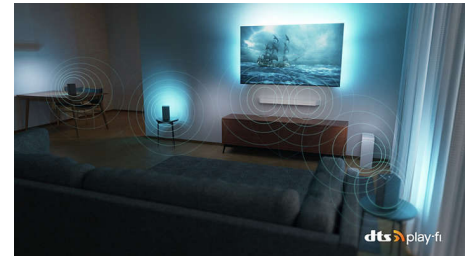

Idéal pour le jeu

Profitez pleinement de votre équipement de gamer nouvelle génération grâce à votre téléviseur Ambilight avec port HDMI 2.1 permettant un gameplay ultra-réactif et des

graphismes fluides. Sautez, tournez sur un mouchoir de poche et driftez comme un pro. Les technologies VRR et FreeSync sont toutes deux prises en charge. Le mode de jeu Ambilight intensifie l'émotion.

Compatible DTS Play-Fi

Votre téléviseur diffuse un son clair et de qualité dès le déballage. Si vous souhaitez aller plus loin, le système audio domestique sans fil Philips avec DTS Play-Fi vous permet de connecter des barres de son et des enceintes sans fil compatibles dans toute la maison en quelques secondes. Vous pouvez même créer un système Home Cinéma Surround en utilisant votre téléviseur comme enceinte centrale.

L'audio domestique en toute simplicité

Un son exceptionnel. Barres de son ou enceintes faciles à ajouter.

AMBILIGHT tv

TITAN OS

Dolby Vision-Atmos

AMD FreeSync Premium

amazon alexa | built-in

Téléviseur 4K Ambilight