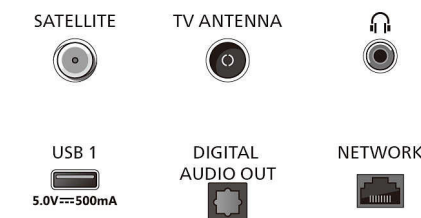

* Le service de l'application HBO Max sera disponible d'ici août 2024.

* Matter / Control4 : cette fonctionnalité sera disponible en 2024 via une mise à jour logicielle.

Connections

Side

Bottom

Date de publication
2024-06-28