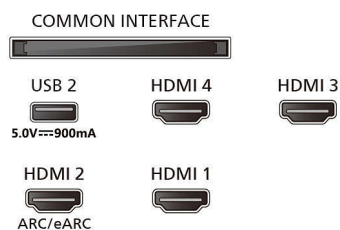

* Le service de l'application HBO Max sera disponible d'ici août 2024.

* Matter / Control4 : cette fonctionnalité sera disponible en 2024 via une mise à jour logicielle.

Connections

Side

Bottom

Date de publication
2024-06-28