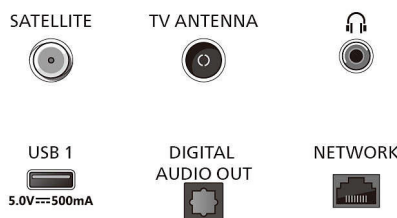

Connexions

Side

Bottom

Date de publication
2024-03-19

Version: 1.1.1

EAN: 87 18863 04197 0

© 2024 Koninklijke Philips N.V.
Tous droits réservés.

Les caractéristiques sont sujettes à modification sans préavis. Les marques commerciales sont la propriété de Koninklijke Philips N.V. ou de leurs détenteurs respectifs.