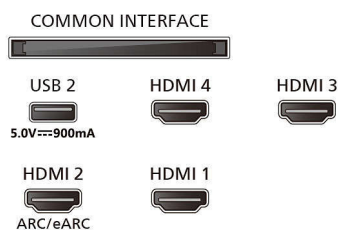

Fonctionnalités vidéo HDMI prises en charge

- HDMI 1/2: HDMI 2.1 pleine bande passante 48 Gbits/s, jusqu'à 4K 120 Hz
- Jeux: ALLM, HDMI VRR, AMD FreeSync Premium, Compatible NVIDIA G-SYNC
- HDMI 3/4: HDMI 2.0
- HDR: Dolby Vision, HDR10, HDR10+, HDR10+ Adaptive, HLG

Carte énergie UE

- Consommation du téléviseur éteint: N/A
- Mode veille en réseau: 2,0 W
- Technologie de dalle utilisée: OLED

Alimentation

- Puissance électrique: 220-240 V CA, 50/60 Hz
- Consommation en veille: moins de 0,5 W
- Fonctions d'économie d'énergie: Minuterie de mise hors tension automatique, Image Muet (pour la radio), Mode Eco, Capteur de luminosité

Accessoires

- Accessoires fournis: Télécommande, 2 piles AAA, Support de table, Cordon d'alimentation, Guide de démarrage rapide, Brochure légale et de sécurité

Design

- Couleurs du téléviseur: Cadre métallique
- Design du pied: Socles chrome satiné

Dimensions

- Poids (emballage compris): 29,5 kg
- Distance entre 2 pieds: 795 millimètre
- Hauteur du meuble jusqu'au bord inférieur du téléviseur: 23 millimètre
- Compatible avec un montage mural: 300 x 300 mm
- Téléviseur sans pied (l x H x P): 1 450 x 833 x 58 mm
- Téléviseur avec pied (l x H x P): 1 450 x 850 x 280 mm
- Carton (l x H x P): 1 660 x 1 045 x 170 mm
- Poids du téléviseur sans pied: 24,0 kg
- Poids du téléviseur avec pied: 24,4 kg

Connexions

Side