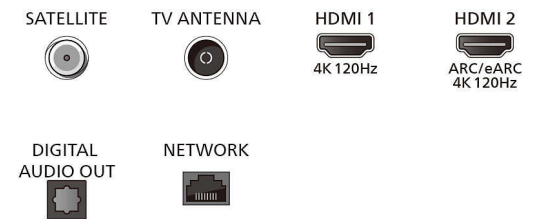

Image/affichage

- Diagonale de l'écran (pouces): 48 pouces

- Diagonale de l'écran (cm): 121 cm
- Afficheur: OLED 4K Ultra HD
- Résolution d'écran: 3840 x 2160
- Fréquence de rafraîchissement natif: 120 Hz
- Processeur d'images: Moteur P5 AI Perfect Picture Engine
- Amélioration de l'image: Perfect Natural Motion, Micro Dimming Perfect, Dolby Vision, HLG (Hybrid Log Gamma), CalMAN Ready, Mode IMAX amélioré, HDR10+ Adaptive, Mode

Connections

Side

Bottom

Téléviseur 4K Ambilight

Téléviseur AMBILIGHT 121 cm (48") Processeur P5 AI Perfect Picture Engine, Google TV™, Dolby Vision et Dolby Atmos

Caractéristiques

Tuner/réception/transmission