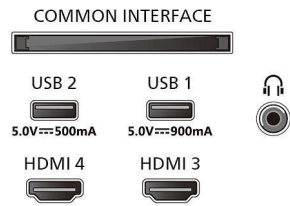

Téléviseur 4K Ambilight

Téléviseur AMBILIGHT 121 cm (48") Processeur P5 AI Perfect Picture Engine, Google TV™, Dolby Vision et Dolby Atmos

48OLED809/12

Caractéristiques

Ambilight

- Fonctions Ambilight: S'adapte à la couleur du mur, Éclairage tamisé, Mode jeu, Musique Ambilight, Réveil avec lever de soleil, AmbiSleep, Animation FTI Ambilight, compatible avec les enceintes domestiques sans fil Philips
- Version Ambilight: 3 côtés

Image/affichage

- Diagonale de l'écran (pouces): 48 pouces

- Diagonale de l'écran (cm): 121 cm
- Afficheur: OLED 4K Ultra HD
- Résolution d'écran: 3840 x 2160
- Fréquence de rafraîchissement natif: 120 Hz
- Processeur d'images: Moteur P5 AI Perfect Picture Engine
- Amélioration de l'image: Perfect Natural Motion, Micro Dimming Perfect, Dolby Vision, HLG (Hybrid Log Gamma), CalMAN Ready, Mode IMAX amélioré, HDR10+ Adaptive, Mode

réalisateur

Résolution d'entrée de l'écran

- Résolution - fréquence de rafraîchissement: 576p-50 Hz, 640 x 480 - 60 Hz, 720p - 50 Hz, 60 Hz, 1920 x 1080p - 24/25/30/50/60/100/120/144 Hz, 2560 x 1440 - 60/120/144 Hz, 3840 x 2160p - 24/25/30/50/60/100/120/144 Hz

Connections

Side