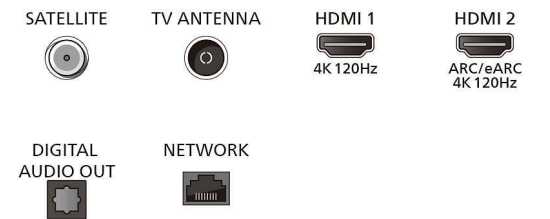

Téléviseur 4K Ambilight

Téléviseur AMBILIGHT 164 cm (65") Moteur P5 AI Perfect Picture Engine, Google TV™, Dolby Vision et Dolby Atmos

65OLED809/12

Caractéristiques

Ambilight

- Fonctions Ambilight: S'adapte à la couleur du mur, Éclairage tamisé, Mode jeu, Musique Ambilight, Réveil avec lever de soleil, AmbiSleep, Animation FTI Ambilight, compatible avec les enceintes domestiques sans fil Philips
- Version Ambilight: 3 côtés

Image/affichage

- Diagonale de l'écran (pouces): 65 pouces

- Diagonale de l'écran (cm): 164 cm
- Afficheur: OLED 4K Ultra HD
- Fréquence de rafraîchissement natif: 120 Hz
- Processeur d'images: Moteur P5 AI Perfect Picture Engine
- Amélioration de l'image: Perfect Natural Motion, Micro Dimming Perfect, Dolby Vision, HLG (Hybrid Log Gamma), CalMAN Ready, Mode IMAX amélioré, HDR10+ Adaptive, Mode réalisateur

Résolution d'entrée de l'écran

- Résolution - fréquence de rafraîchissement: 576p-50 Hz, 640 x 480 - 60 Hz, 720p - 50 Hz, 60 Hz, 1920 x 1080p - 24/25/30/50/60/100/120/144 Hz, 2560 x 1440 - 60/120/144 Hz, 3840 x 2160p - 24/25/30/50/60/100/120/144 Hz

Tuner/réception/transmission

- TV numérique: DVB-T/T2/T2-HD/C/S/S2
- Guide des programmes de télévision*: Guide

Connections

Side

Bottom