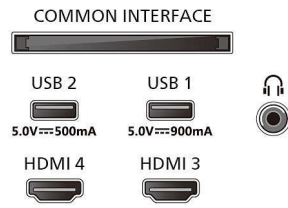

Téléviseur 4K Ambilight

Téléviseur AMBILIGHT 164 cm (65") Moteur P5 AI Perfect Picture Engine, Google TV™, Dolby Vision et Dolby Atmos

65OLED809/12

Caractéristiques

Ambilight

- Fonctions Ambilight: S'adapte à la couleur du mur, Éclairage tamisé, Mode jeu, Musique Ambilight, Réveil avec lever de soleil, AmbiSleep, Animation FTI Ambilight, compatible avec les enceintes domestiques sans fil Philips
- Version Ambilight: 3 côtés

Image/affichage

- Diagonale de l'écran (pouces): 65 pouces

- Diagonale de l'écran (cm): 164 cm
- Afficheur: OLED 4K Ultra HD
- Fréquence de rafraîchissement natif: 120 Hz
- Processeur d'images: Moteur P5 AI Perfect Picture Engine
- Amélioration de l'image: Perfect Natural Motion, Micro Dimming Perfect, Dolby Vision, HLG (Hybrid Log Gamma), CalMAN Ready, Mode IMAX amélioré, HDR10+ Adaptive, Mode réalisateur

Résolution d'entrée de l'écran

- Résolution - fréquence de rafraîchissement: 576p-50 Hz, 640 x 480 - 60 Hz, 720p - 50 Hz, 60 Hz, 1920 x 1080p - 24/25/30/50/60/100/120/144 Hz, 2560 x 1440 - 60/120/144 Hz, 3840 x 2160p - 24/25/30/50/60/100/120/144 Hz

Tuner/réception/transmission

- TV numérique: DVB-T/T2/T2-HD/C/S/S2
- Guide des programmes de télévision*: Guide

Connections

Side