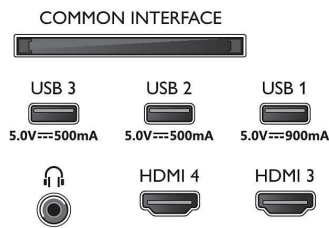

Image/affichage

- Diagonale de l'écran (pouces): 77 pouces
- Diagonale de l'écran (cm): 194 cm
- Afficheur: OLED 4K Ultra HD
- Résolution d'écran: 3840 x 2160

- Fréquence de rafraîchissement natif: 120 Hz
- Processeur d'images: Moteur P5 AI Perfect Picture Engine
- Amélioration de l'image: Perfect Natural Motion, Micro Dimming Perfect, Wide Color Gamut 99 % DCI/P3, Dolby Vision, Mode QI IA, CalMAN Ready, Mode IMAX amélioré, HDR10+ Adaptive, Mode réalisateur

Connections

Side

Bottom

Téléviseur 4K Ambilight

Téléviseur Ambilight 194 cm (77") Un son signé Bowers & Wilkins, Processeur de traitement d'image P5 avec IA, Google TV™

Caractéristiques

Fonctions de Smart TV