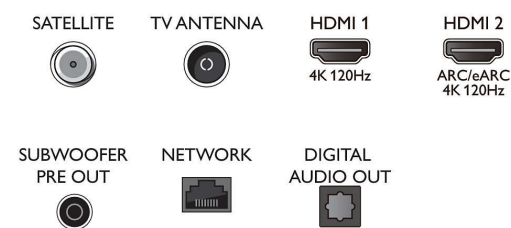

Tuner/réception/transmission

- TV numérique: DVB-T/T2/T2-HD/C/S/S2
- Lecture vidéo: PAL, SECAM
- Guide des programmes de télévision*: Guide électronique de programmes 8 j.
- Indication de l'intensité du signal
- Télétexte: Hypertexte 1 000 pages
- Compatible HEVC

Connections

Side

Bottom

Téléviseur 4K Ambilight

Téléviseur Ambilight 194 cm (77") Un son signé Bowers & Wilkins, Processeur de traitement d'image P5 avec IA, Google TV™

Caractéristiques

Fonctions de Smart TV

- Télévision interactive: HbbTV
- Assistant vocal*: Assistant Google intégré, Télécommande avec micro, Fonctionne avec Alexa

Applications multimédias

- Formats de lecture de vidéos: AVI, MKV, HEVC, H.264/MPEG-4 AVC, MPEG1, MPEG2, MPEG4, VP9, HEVC (H.265), AV1
- Formats de lecture de musique: MP3, WAV, AAC, FLAC
- Prise en charge des formats de sous-titres: SRT, SMI, SSA, SUB, ASS, TXT
- Formats de lecture de photos: JPEG, GIF, PNG, BMP, HEIF