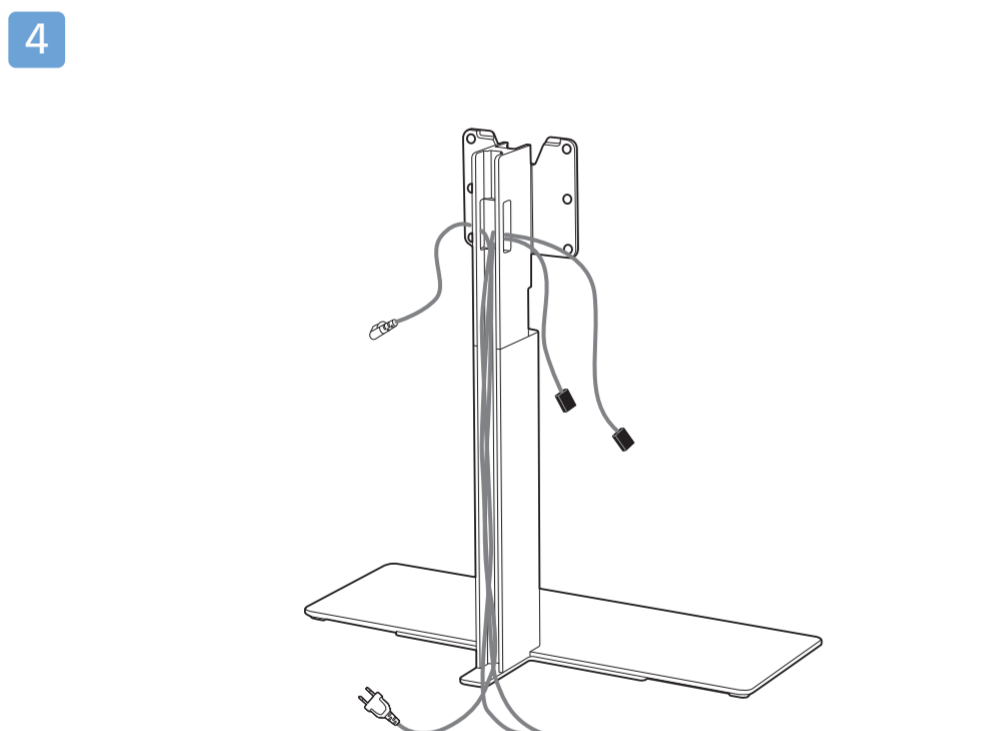

Sound by
Bowers & Wilkins

2 Wall Mount dimensions (x, y)
Dimensioni del montaggio a parete (x, y)

65" 300x300mm M6 (L: 10mm~15mm) 164cm

10

11

English Read the safety instructions.
Български Прочетете инструкциите за безопасност.
Čeština Přečtěte si bezpečnostní pokyny.
Hrvatski Pročitajte sigurnosne upute.
Dansk Læs sikkerhedsforskrifterne.
Deutsch Lesen Sie die Sicherheitshinweise.
Ελληνικά Διαβάστε τις οδηγίες ασφαλείας.
Eesti Lugege ohutusõudeid.