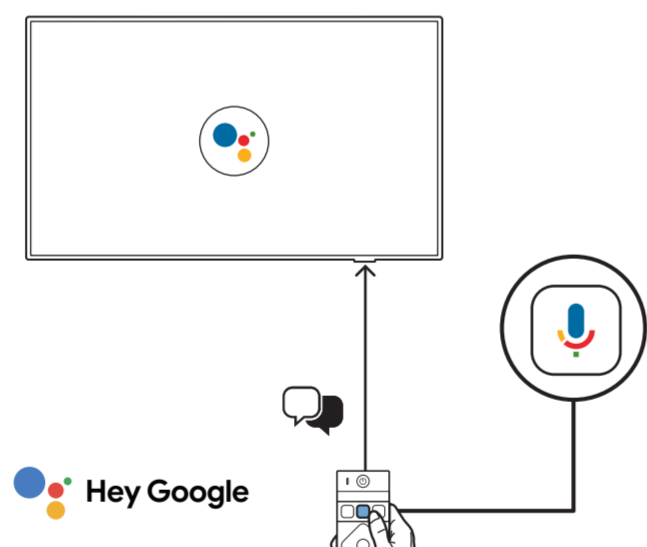

POWER (EU)

POWER (UK)

SAT (EU)

TV ANTENNA

HDMI 1 4K 120HZ

HDMI 2 ARC/eARC 4K 120HZ

SUBWOOFER PRE OUT

NETWORK

DIGITAL AUDIO OUT