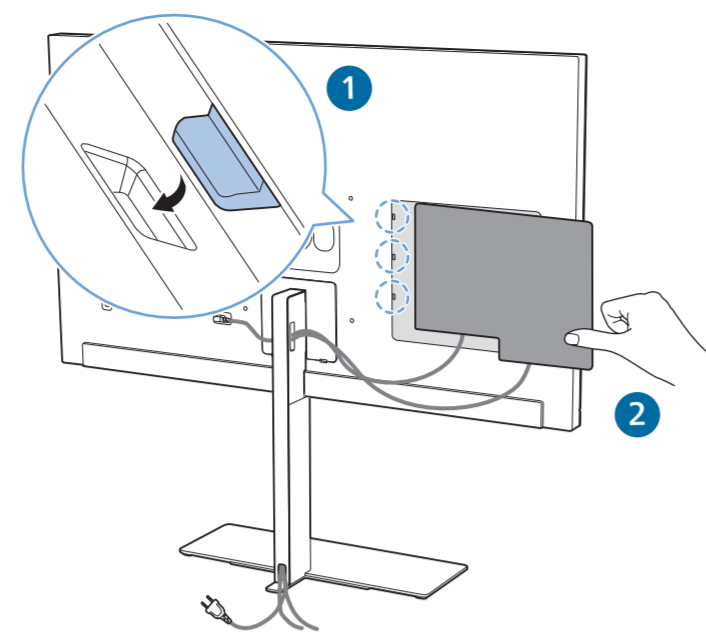

11

Polski Zapoznaj się z instrukcjami bezpieczeństwa.
Português Leia as instruções de segurança.
Română Citiți instrucțiunile de siguranță.
Русский Читайте инструкции по технике безопасности.
Srpski Pročitajte bezbednosna uputstva.
Slovenščina Preberite varnostna navodila.
Slovenský Prečítajte si bezpečnostné pokyny.
Suomi Lue turvaohjeet.

Svenska Läs säkerhetsinstruktionerna.
ไทย โปรดอ่านคำแนะนำด้านความปลอดภัย.
Türkçe Güvenlik talimatlarını okuyun.
Українська Читайте інструкції з техніки безпеки.
العربية قراءة تعليمات السلامة.
עברית קראו את הוראות הבטיחות

FSC Logo H:12mm