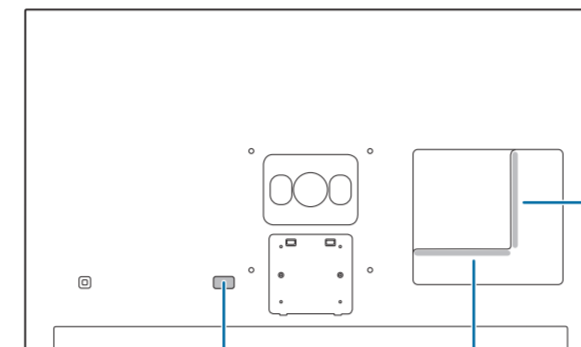

POWER (EU)

POWER (UK)

SAT (EU)

TV ANTENNA

HDMI 1 4K 120HZ

HDMI 2 ARC/eARC 4K 120HZ

SUBWOOFER PRE OUT

NETWORK

DIGITAL AUDIO OUT