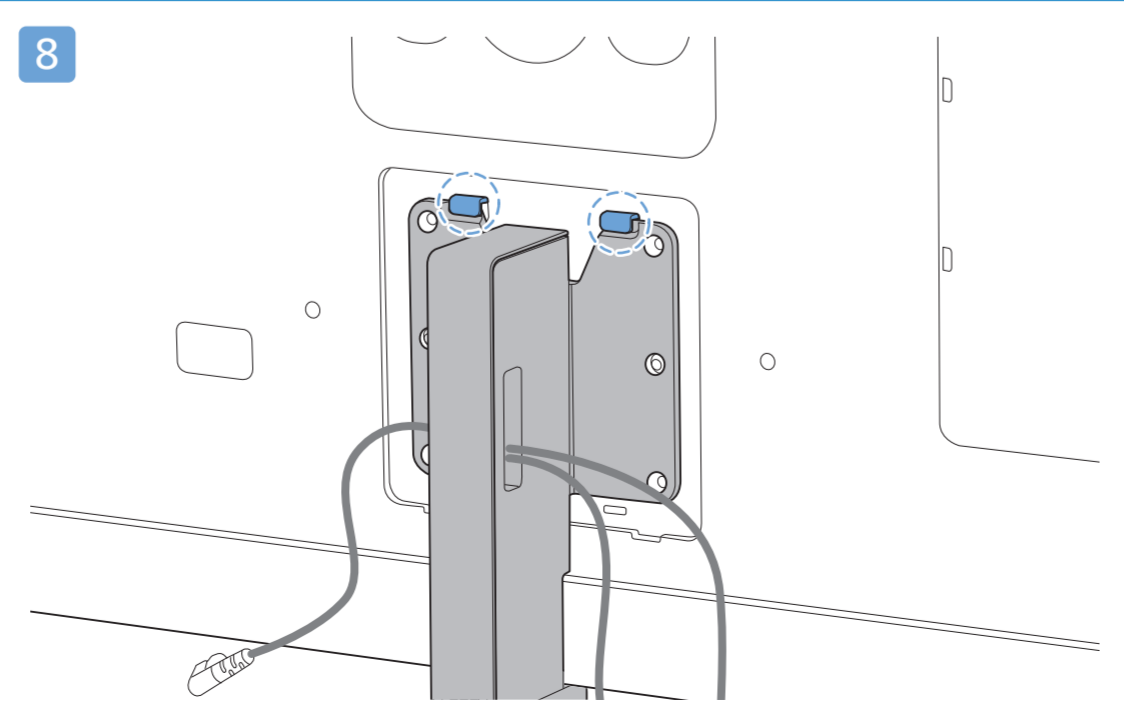

Sound by
Bowers & Wilkins

2 Wall Mount dimensions (x, y)
Dimensioni del montaggio a parete (x, y)

65" 300x300mm M6 (L: 10mm~15mm) 164cm

10

11

English Read the safety instructions.
Български Прочетете инструкциите за безопасност.
Čeština Přečtěte si bezpečnostní pokyny.
Hrvatski Pročitajte sigurnosne upute.
Dansk Læs sikkerhedsforskrifterne.
Deutsch Lesen Sie die Sicherheitshinweise.
Ελληνικά Διαβάστε τις οδηγίες ασφαλείας.
Eesti Lugege ohutusõudeid.