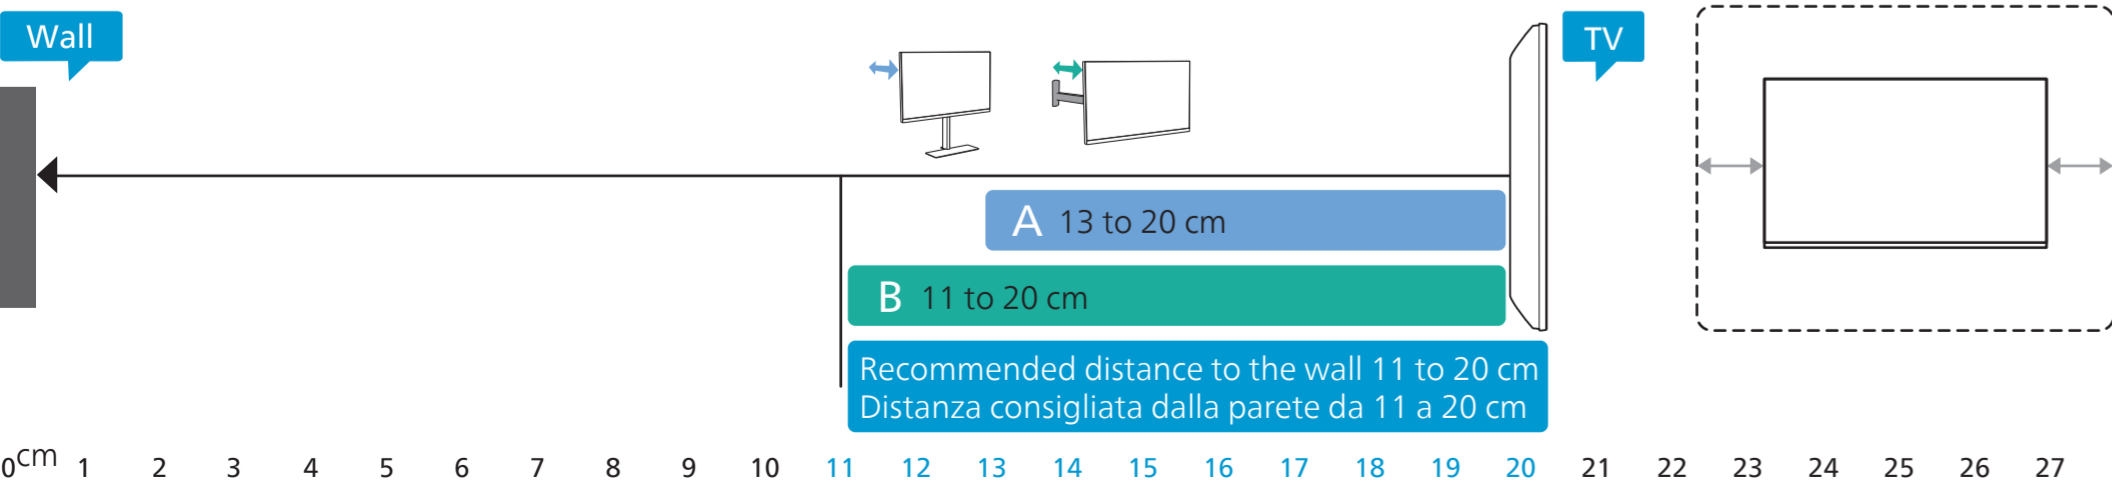

AMBILIGHT tv