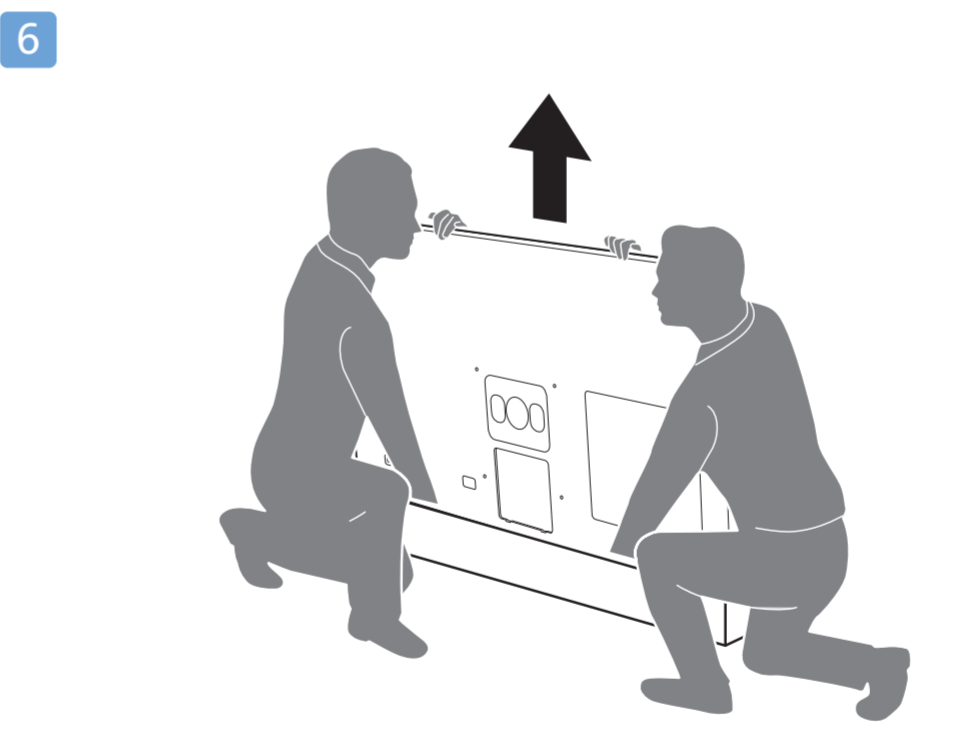

Sound by
Bowers & Wilkins

2 Wall Mount dimensions (x, y)
Dimensioni del montaggio a parete (x, y)

65" 300x300mm M6 (L: 10mm~15mm) 164cm

10

11

English Read the safety instructions.
Български Прочетете инструкциите за безопасност.
Čeština Přečtěte si bezpečnostní pokyny.
Hrvatski Pročitajte sigurnosne upute.
Dansk Læs sikkerhedsforskrifterne.
Deutsch Lesen Sie die Sicherheitshinweise.
Ελληνικά Διαβάστε τις οδηγίες ασφαλείας.
Eesti Lugege ohutusõudeid.