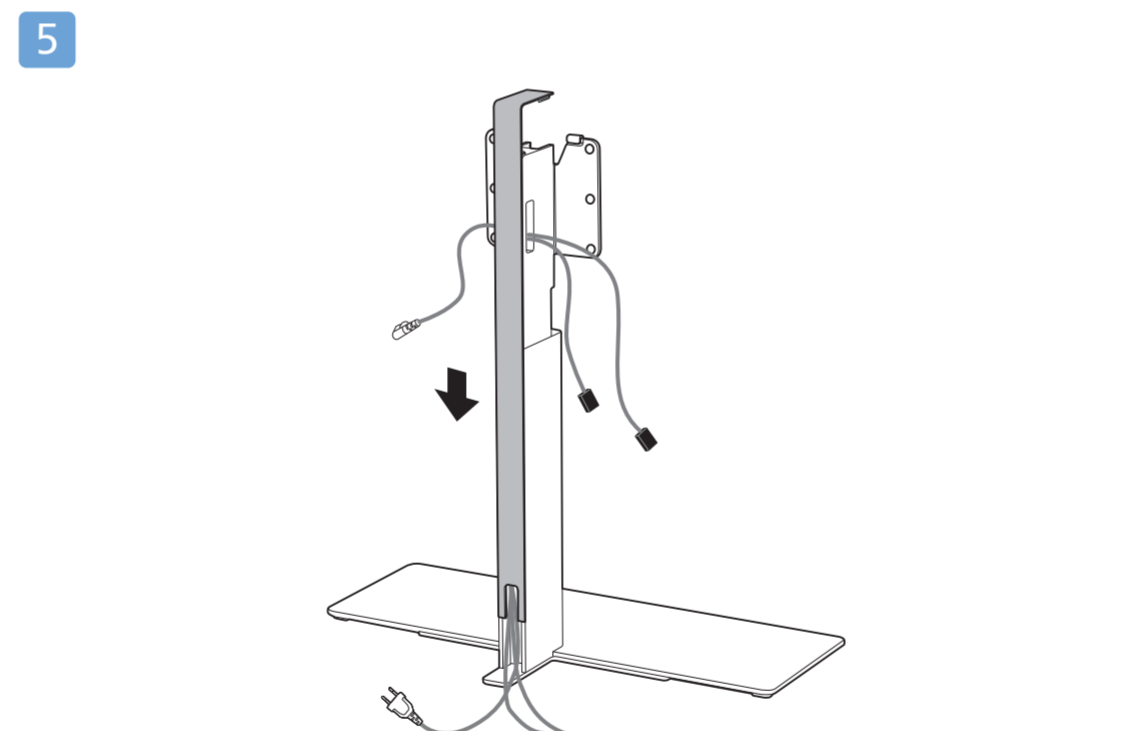

Sound by
Bowers & Wilkins

2 Wall Mount dimensions (x, y)
Dimensioni del montaggio a parete (x, y)

65" 300x300mm M6 (L: 10mm~15mm) 164cm

10

11

English Read the safety instructions.
Български Прочетете инструкциите за безопасност.
Čeština Přečtěte si bezpečnostní pokyny.
Hrvatski Pročitajte sigurnosne upute.
Dansk Læs sikkerhedsforskrifterne.
Deutsch Lesen Sie die Sicherheitshinweise.
Ελληνικά Διαβάστε τις οδηγίες ασφαλείας.
Eesti Lugege ohutusõudeid.