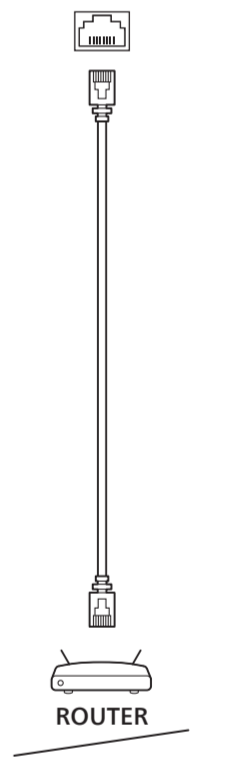

10

11

Polski Zapoznaj się z instrukcjami bezpieczeństwa.
Português Leia as instruções de segurança.
Română Citiți instrucțiunile de siguranță.
Русский Читайте инструкции по технике безопасности.
Srpski Pročitajte bezbednosna uputstva.
Slovenščina Preberite varnostna navodila.
Slovenský Prečítajte si bezpečnostné pokyny.
Suomi Lue turvaohjeet.

Svenska Läs säkerhetsinstruktionerna.
ไทย โปรดอ่านคำแนะนำด้านความปลอดภัย.
Türkçe Güvenlik talimatlarını okuyun.
Українська Читайте інструкції з техніки безпеки.
العربية قراءة تعليمات السلامة.
עברית קראו את הוראות הבטיחות

FSC Logo H:12mm

POWER (EU)

POWER (UK)

SAT (EU)

TV ANTENNA

HDMI 1 4K 120HZ

HDMI 2 ARC/eARC 4K 120HZ

SUBWOOFER PRE OUT

NETWORK

DIGITAL AUDIO OUT

AMBILIGHT tv