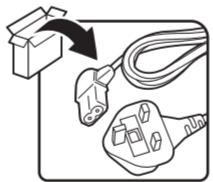

10

11

Polski Zapoznaj się z instrukcjami bezpieczeństwa.
Português Leia as instruções de segurança.
Română Citiți instrucțiunile de siguranță.
Русский Читайте инструкции по технике безопасности.
Srpski Pročitajte bezbednosna uputstva.
Slovenščina Preberite varnostna navodila.
Slovenský Prečítajte si bezpečnostné pokyny.
Suomi Lue turvaohjeet.

Svenska Läs säkerhetsinstruktionerna.
ไทย โปรดอ่านคำแนะนำด้านความปลอดภัย.
Türkçe Güvenlik talimatlarını okuyun.
Українська Читайте інструкції з техніки безпеки.
العربية قراءة تعليمات السلامة.
עברית קראו את הוראות הבטיחות

FSC Logo H:12mm

POWER (EU)

POWER (UK)

SAT (EU)

TV ANTENNA

HDMI 1 4K 120HZ

HDMI 2 ARC/eARC 4K 120HZ

SUBWOOFER PRE OUT

NETWORK

DIGITAL AUDIO OUT

AMBILIGHT tv