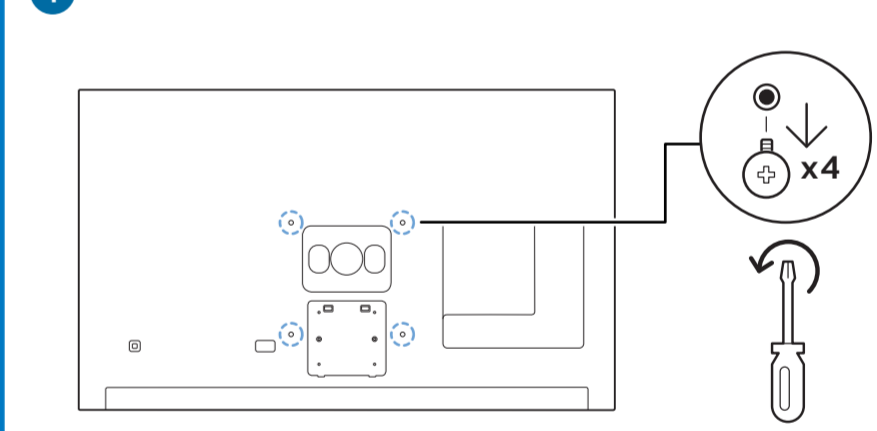

Sound by
Bowers & Wilkins

2 Wall Mount dimensions (x, y)
Dimensioni del montaggio a parete (x, y)

65" 300x300mm M6 (L: 10mm~15mm) 164cm

10

11

English Read the safety instructions.
Български Прочетете инструкциите за безопасност.
Čeština Přečtěte si bezpečnostní pokyny.
Hrvatski Pročitajte sigurnosne upute.
Dansk Læs sikkerhedsforskrifterne.
Deutsch Lesen Sie die Sicherheitshinweise.
Ελληνικά Διαβάστε τις οδηγίες ασφαλείας.
Eesti Lugege ohutusõudeid.