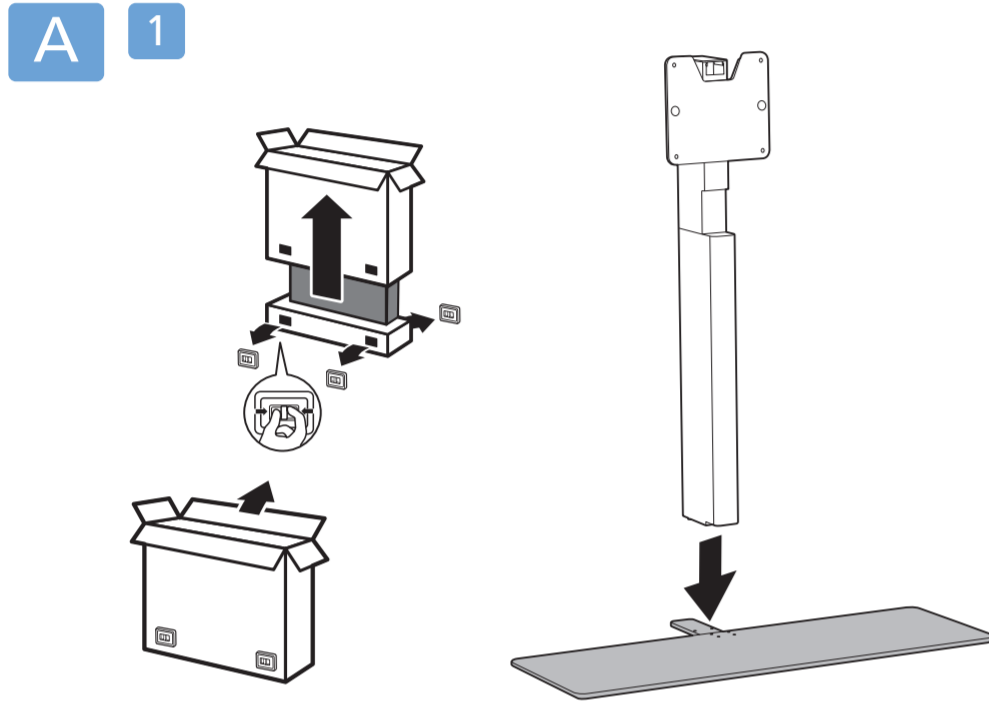

Sound by
Bowers & Wilkins

2 Wall Mount dimensions (x, y)
Dimensioni del montaggio a parete (x, y)

65" 300x300mm M6 (L: 10mm~15mm) 164cm

10

11

English Read the safety instructions.
Български Прочетете инструкциите за безопасност.
Čeština Přečtěte si bezpečnostní pokyny.
Hrvatski Pročitajte sigurnosne upute.
Dansk Læs sikkerhedsforskrifterne.
Deutsch Lesen Sie die Sicherheitshinweise.
Ελληνικά Διαβάστε τις οδηγίες ασφαλείας.
Eesti Lugege ohutusõudeid.