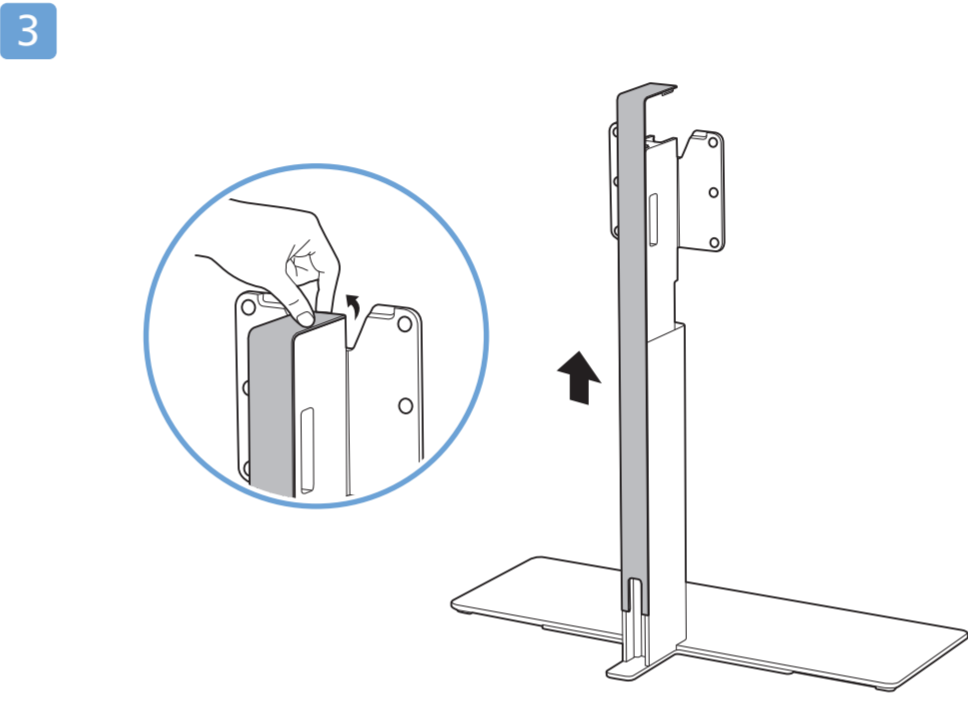

Sound by
Bowers & Wilkins

2 Wall Mount dimensions (x, y)
Dimensioni del montaggio a parete (x, y)

65" 300x300mm M6 (L: 10mm~15mm) 164cm

10

11

English Read the safety instructions.
Български Прочетете инструкциите за безопасност.
Čeština Přečtěte si bezpečnostní pokyny.
Hrvatski Pročitajte sigurnosne upute.
Dansk Læs sikkerhedsforskrifterne.
Deutsch Lesen Sie die Sicherheitshinweise.
Ελληνικά Διαβάστε τις οδηγίες ασφαλείας.
Eesti Lugege ohutusõudeid.