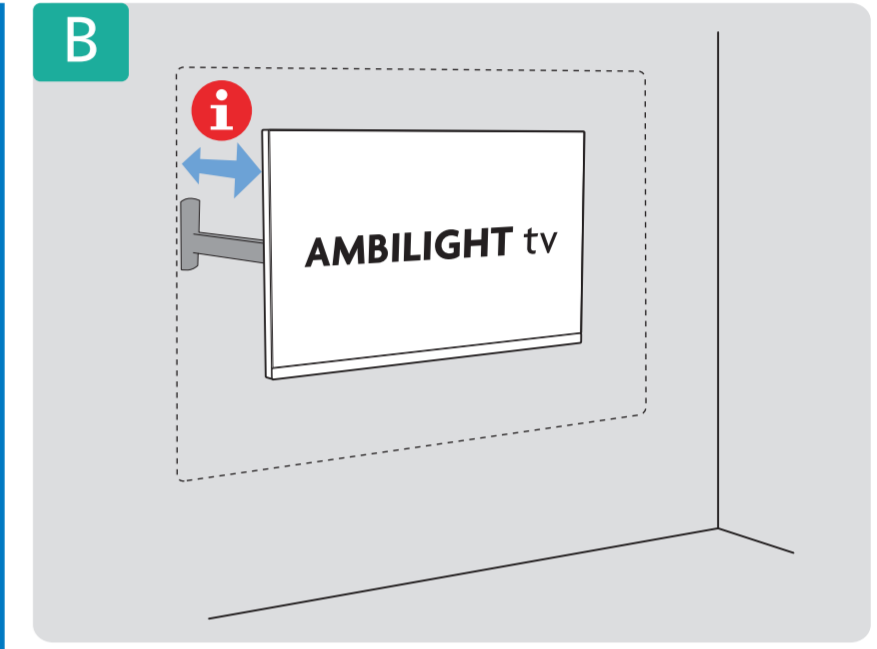

Sound by
Bowers & Wilkins

2 Wall Mount dimensions (x, y)
Dimensioni del montaggio a parete (x, y)

65" 300x300mm M6 (L: 10mm~15mm) 164cm

10

11

English Read the safety instructions.
Български Прочетете инструкциите за безопасност.
Čeština Přečtěte si bezpečnostní pokyny.
Hrvatski Pročitajte sigurnosne upute.
Dansk Læs sikkerhedsforskrifterne.
Deutsch Lesen Sie die Sicherheitshinweise.
Ελληνικά Διαβάστε τις οδηγίες ασφαλείας.
Eesti Lugege ohutusõudeid.