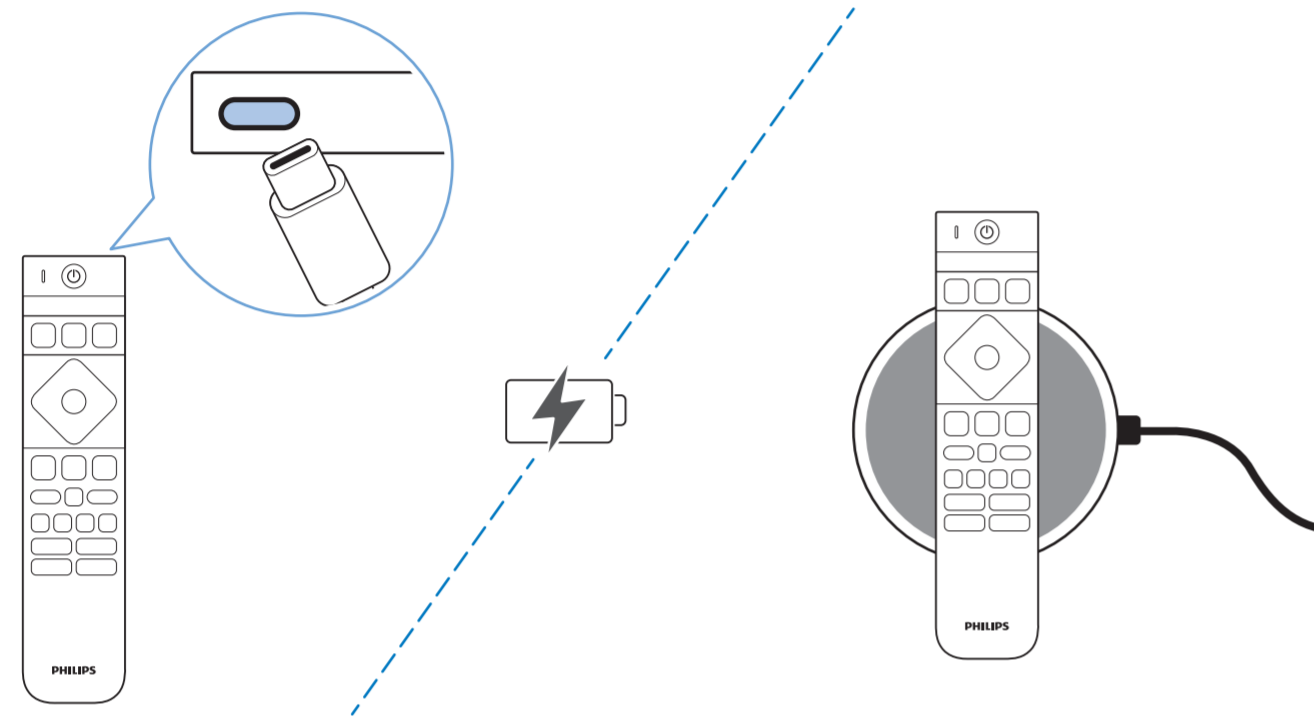

10

11

Polski Zapoznaj się z instrukcjami bezpieczeństwa.
Português Leia as instruções de segurança.
Română Citiți instrucțiunile de siguranță.
Русский Читайте инструкции по технике безопасности.
Srpski Pročitajte bezbednosna uputstva.
Slovenščina Preberite varnostna navodila.
Slovenský Prečítajte si bezpečnostné pokyny.
Suomi Lue turvaohjeet.

Svenska Läs säkerhetsinstruktionerna.
ไทย โปรดอ่านคำแนะนำด้านความปลอดภัย.
Türkçe Güvenlik talimatlarını okuyun.
Українська Читайте інструкції з техніки безпеки.
العربية قراءة تعليمات السلامة.
עברית קראו את הוראות הבטיחות

FSC Logo H:12mm

POWER (EU)

POWER (UK)

SAT (EU)

TV ANTENNA

HDMI 1 4K 120HZ

HDMI 2 ARC/eARC 4K 120HZ

SUBWOOFER PRE OUT

NETWORK

DIGITAL AUDIO OUT

AMBILIGHT tv