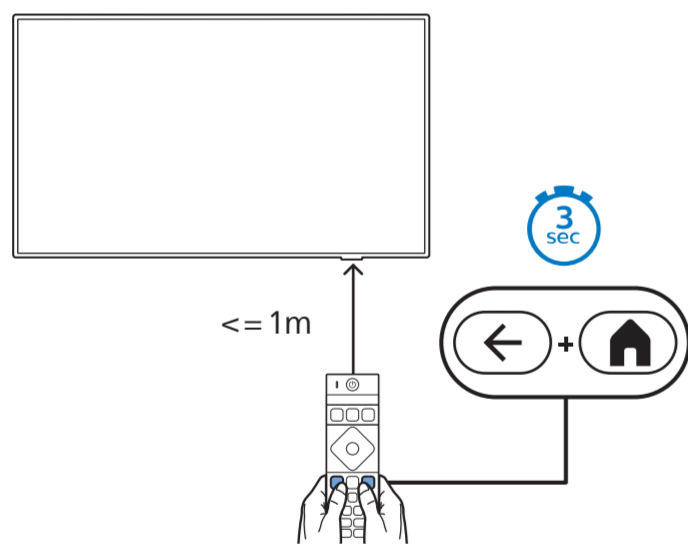

POWER (EU)

POWER (UK)

SAT (EU)

TV ANTENNA

HDMI 1 4K 120HZ

HDMI 2 ARC/eARC 4K 120HZ

SUBWOOFER PRE OUT

NETWORK

DIGITAL AUDIO OUT