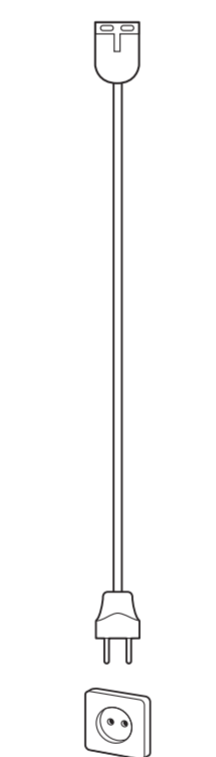

10

11

Polski Zapoznaj się z instrukcjami bezpieczeństwa.
Português Leia as instruções de segurança.
Română Citiți instrucțiunile de siguranță.
Русский Читайте инструкции по технике безопасности.
Srpski Pročitajte bezbednosna uputstva.
Slovenščina Preberite varnostna navodila.
Slovenský Prečítajte si bezpečnostné pokyny.
Suomi Lue turvaohjeet.

Svenska Läs säkerhetsinstruktionerna.
ไทย โปรดอ่านคำแนะนำด้านความปลอดภัย.
Türkçe Güvenlik talimatlarını okuyun.
Українська Читайте інструкції з техніки безпеки.
العربية قراءة تعليمات السلامة.
עברית קראו את הוראות הבטיחות

FSC Logo H:12mm

POWER (EU)

POWER (UK)

SAT (EU)

TV ANTENNA

HDMI 1 4K 120HZ

HDMI 2 ARC/eARC 4K 120HZ

SUBWOOFER PRE OUT

NETWORK

DIGITAL AUDIO OUT

AMBILIGHT tv