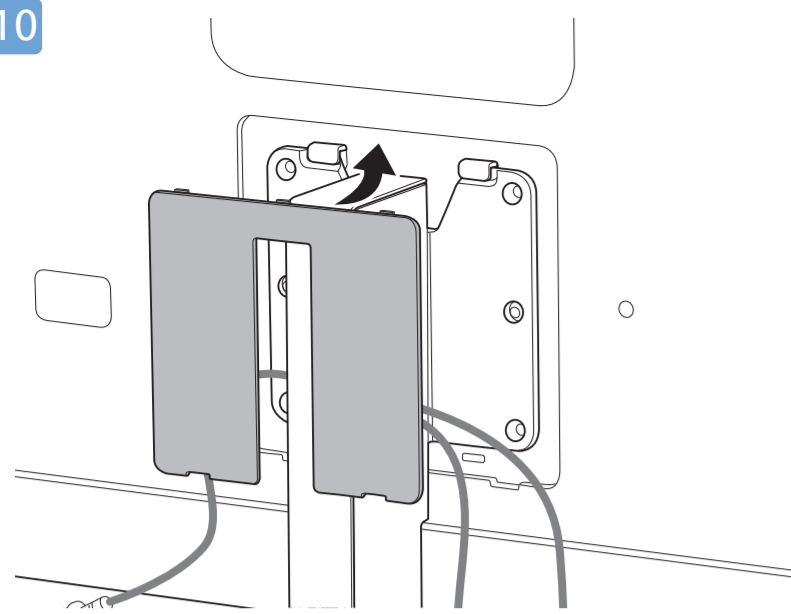

10

11

Polski Zapoznaj się z instrukcjami bezpieczeństwa.
Português Leia as instruções de segurança.
Română Citiți instrucțiunile de siguranță.
Русский Читайте инструкции по технике безопасности.
Srpski Pročitajte bezbednosna uputstva.
Slovenščina Preberite varnostna navodila.
Slovenský Prečítajte si bezpečnostné pokyny.
Suomi Lue turvaohjeet.

Svenska Läs säkerhetsinstruktionerna.
ไทย โปรดอ่านคำแนะนำด้านความปลอดภัย.
Türkçe Güvenlik talimatlarını okuyun.
Українська Читайте інструкції з техніки безпеки.
العربية قراءة تعليمات السلامة.
עברית קראו את הוראות הבטיחות

FSC Logo H:12mm

POWER (EU)

POWER (UK)

SAT (EU)

TV ANTENNA

HDMI 1 4K 120HZ

HDMI 2 ARC/eARC 4K 120HZ

SUBWOOFER PRE OUT

NETWORK

DIGITAL AUDIO OUT

AMBILIGHT tv