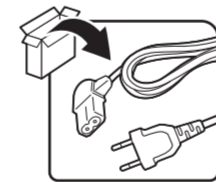

10

11

Polski Zapoznaj się z instrukcjami bezpieczeństwa.
Português Leia as instruções de segurança.
Română Citiți instrucțiunile de siguranță.
Русский Читайте инструкции по технике безопасности.
Srpski Pročitajte bezbednosna uputstva.
Slovenščina Preberite varnostna navodila.
Slovenský Prečítajte si bezpečnostné pokyny.
Suomi Lue turvaohjeet.

Svenska Läs säkerhetsinstruktionerna.
ไทย โปรดอ่านคำแนะนำด้านความปลอดภัย.
Türkçe Güvenlik talimatlarını okuyun.
Українська Читайте інструкції з техніки безпеки.
العربية قراءة تعليمات السلامة.
עברית קראו את הוראות הבטיחות

FSC Logo H:12mm

POWER (EU)

POWER (UK)

SAT (EU)

TV ANTENNA

HDMI 1 4K 120HZ

HDMI 2 ARC/eARC 4K 120HZ

SUBWOOFER PRE OUT

NETWORK

DIGITAL AUDIO OUT

AMBILIGHT tv