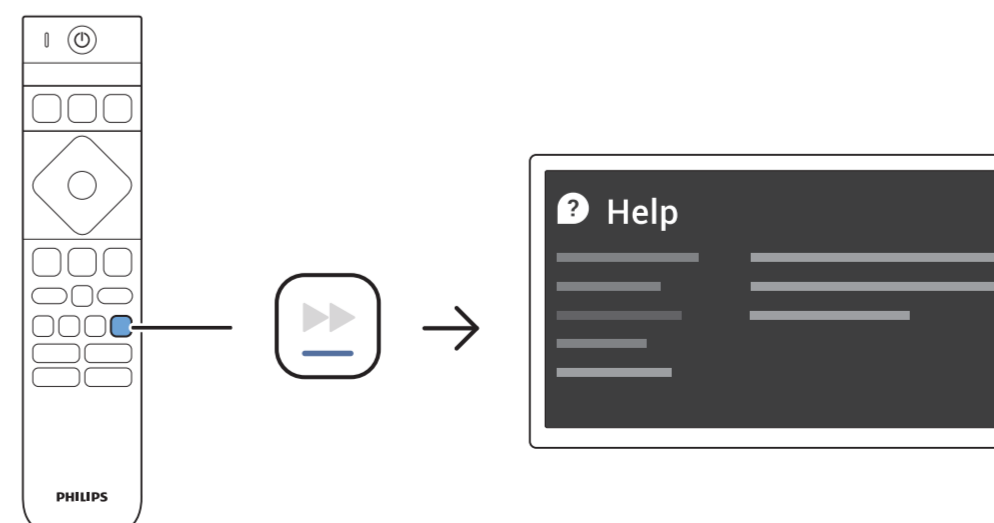

AMBILIGHT tv