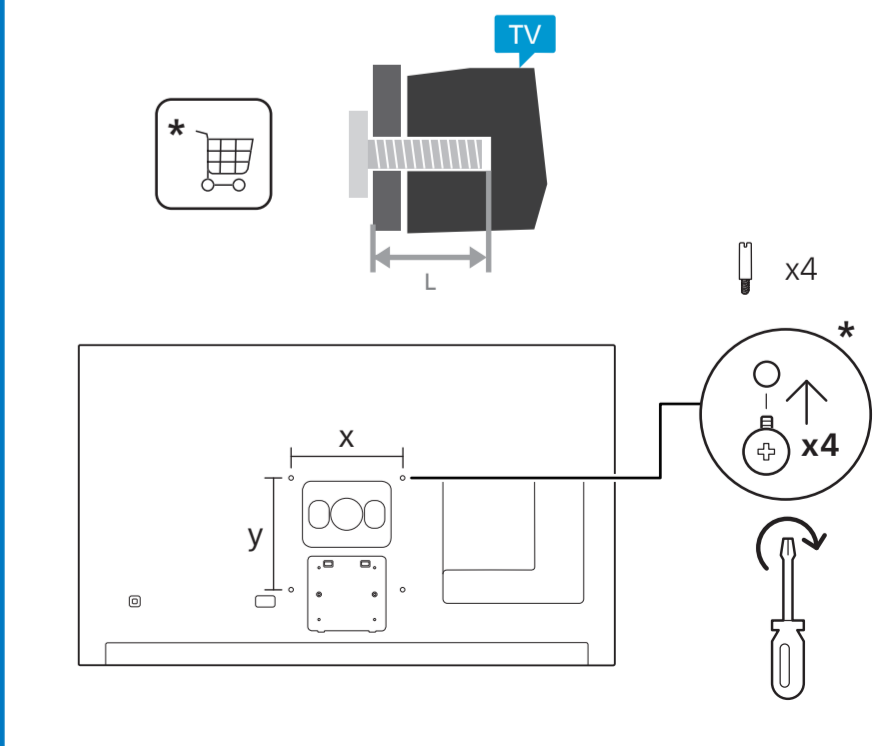

Sound by
Bowers & Wilkins

2 Wall Mount dimensions (x, y)
Dimensioni del montaggio a parete (x, y)

65" 300x300mm M6 (L: 10mm~15mm) 164cm

10

11

English Read the safety instructions.
Български Прочетете инструкциите за безопасност.
Čeština Přečtěte si bezpečnostní pokyny.
Hrvatski Pročitajte sigurnosne upute.
Dansk Læs sikkerhedsforskrifterne.
Deutsch Lesen Sie die Sicherheitshinweise.
Ελληνικά Διαβάστε τις οδηγίες ασφαλείας.
Eesti Lugege ohutusõudeid.