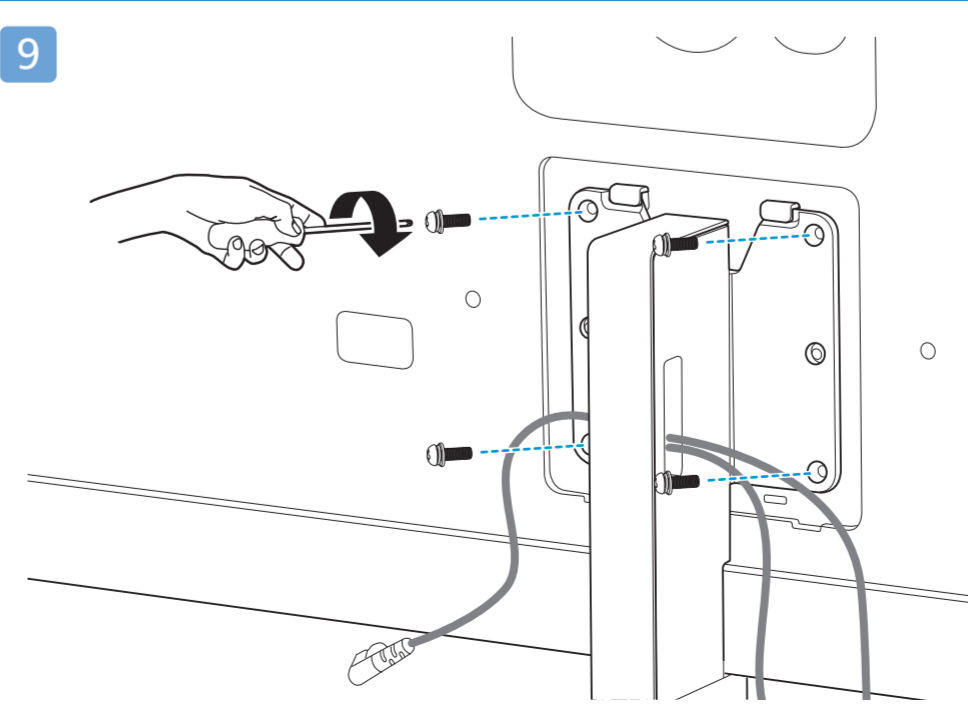

Sound by
Bowers & Wilkins

2 Wall Mount dimensions (x, y)
Dimensioni del montaggio a parete (x, y)

65" 300x300mm M6 (L: 10mm~15mm) 164cm

10

11

English Read the safety instructions.
Български Прочетете инструкциите за безопасност.
Čeština Přečtěte si bezpečnostní pokyny.
Hrvatski Pročitajte sigurnosne upute.
Dansk Læs sikkerhedsforskrifterne.
Deutsch Lesen Sie die Sicherheitshinweise.
Ελληνικά Διαβάστε τις οδηγίες ασφαλείας.
Eesti Lugege ohutusõudeid.