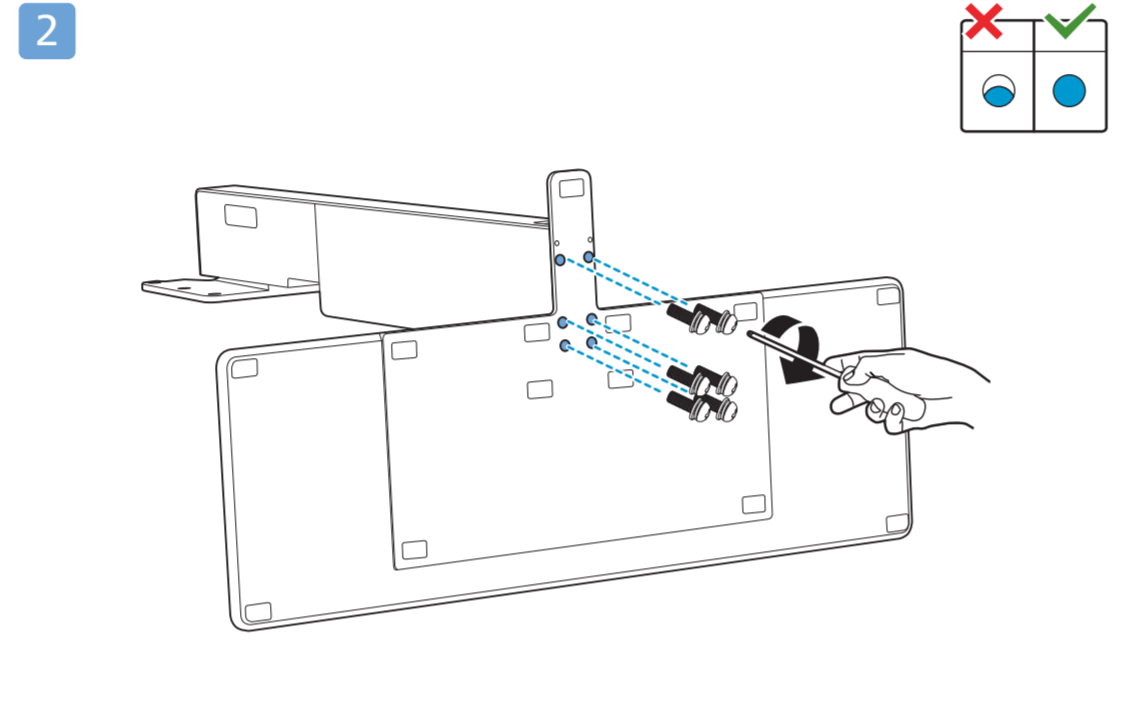

Sound by
Bowers & Wilkins

2 Wall Mount dimensions (x, y)
Dimensioni del montaggio a parete (x, y)

65" 300x300mm M6 (L: 10mm~15mm) 164cm

10

11

English Read the safety instructions.
Български Прочетете инструкциите за безопасност.
Čeština Přečtěte si bezpečnostní pokyny.
Hrvatski Pročitajte sigurnosne upute.
Dansk Læs sikkerhedsforskrifterne.
Deutsch Lesen Sie die Sicherheitshinweise.
Ελληνικά Διαβάστε τις οδηγίες ασφαλείας.
Eesti Lugege ohutusõudeid.