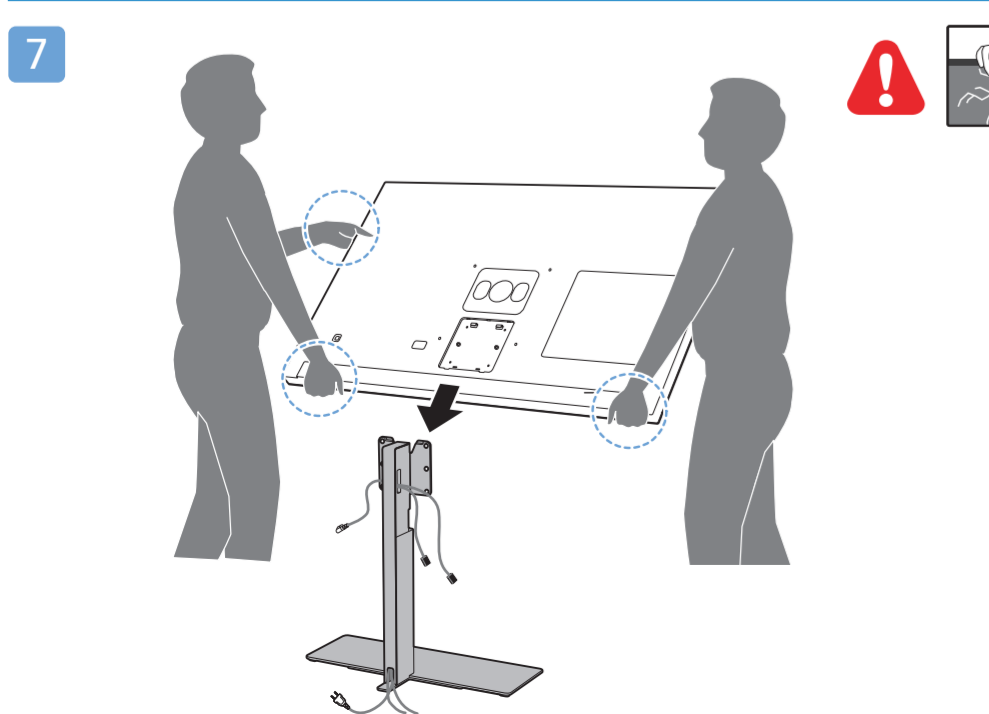

Sound by
Bowers & Wilkins

2 Wall Mount dimensions (x, y)
Dimensioni del montaggio a parete (x, y)

65" 300x300mm M6 (L: 10mm~15mm) 164cm

10

11

English Read the safety instructions.
Български Прочетете инструкциите за безопасност.
Čeština Přečtěte si bezpečnostní pokyny.
Hrvatski Pročitajte sigurnosne upute.
Dansk Læs sikkerhedsforskrifterne.
Deutsch Lesen Sie die Sicherheitshinweise.
Ελληνικά Διαβάστε τις οδηγίες ασφαλείας.
Eesti Lugege ohutusõudeid.