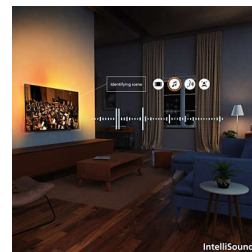

IntelliSound

Grâce à notre moteur IntelliSound intégré, votre téléviseur Ambilight peut utiliser l'IA pour vous offrir le meilleur son qui soit ! Séries, films, musique, contenus riches en dialogues (actualités)... Le téléviseur optimise automatiquement les réglages. Si l'IA ne vous intéresse pas, sélectionnez manuellement les styles sonores prédéfinis ou personnalisez vous-même les réglages.