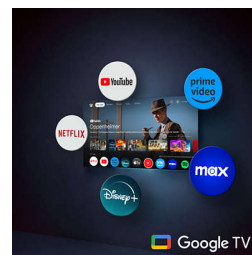

Google TV™

Qu'avez-vous envie de regarder ? Google TV réunit et organise pour vous les films, séries et autres contenus de l'ensemble de vos applications et abonnements. Vous obtiendrez des suggestions en fonction de vos goûts et pourrez même utiliser l'application Google TV sur votre téléphone pour gérer votre watchlist lorsque vous êtes en déplacement.