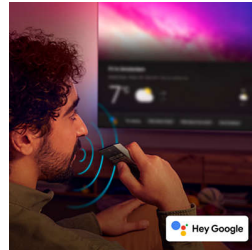

Contrôle facile

Son entière compatibilité avec Matter vous permet d'intégrer facilement ce téléviseur Ambilight 4K à votre réseau domotique existant.

Vous pouvez également utiliser sa télécommande pour contrôler votre box ou activer l'Assistant Google. De plus, le téléviseur est compatible avec les appareils compatibles Alexa et Apple AirPlay.

Design bien pensé

Avec son écran élégant et quasiment sans cadre, le téléviseur s'intègre dans toutes les pièces, tandis que la technologie Ambilight crée un éclairage d'ambiance envoûtant lorsque l'écran est éteint. La télécommande fine en métal se recharge sans fil et est dotée d'un rétroéclairage activé par le mouvement. Notre emballage contient du carton recyclé certifié FSC et les inserts sont imprimés sur du papier recyclé.

AMBILIGHT tv

OLED

AI Intelligent Picture Engine

Dolby Vision Atmos

dts X