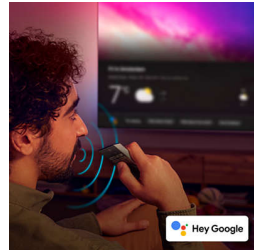

Contrôle facile

Son entière compatibilité avec Matter vous permet d'intégrer facilement ce téléviseur Ambilight 4K à votre réseau domotique existant.

Vous pouvez également utiliser sa télécommande pour contrôler votre box ou activer l'Assistant Google. De plus, le téléviseur est compatible avec les appareils compatibles Alexa et Apple AirPlay.

Design bien pensé

Avec son écran élégant et quasiment sans cadre, le téléviseur s'intègre dans toutes les pièces, tandis que la technologie Ambilight crée un éclairage d'ambiance envoûtant lorsque l'écran est éteint. La télécommande fine en métal se recharge sans fil et est dotée d'un rétroéclairage activé par le mouvement. Notre emballage contient du carton recyclé certifié FSC et les inserts sont imprimés sur du papier recyclé.

AMBILIGHT tv

OLED

AI Intelligent Picture Engine

Dolby Vision-Atmos

dts X