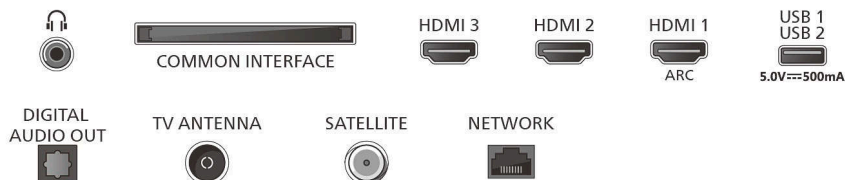

718,4 x 446,5 x 197 mm

Poids du téléviseur sans pied: 3,38 kg

Poids du téléviseur avec pied: 3,45 kg

Connexions

Side

* Ce téléviseur contient du plomb uniquement dans certaines parties ou certains composants pour lesquels aucune solution alternative n'existe conformément aux clauses de non-responsabilité de la directive RoHS.