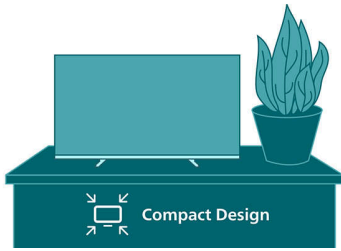

LED

Téléviseur Full HD

32PQS6901/12

Points forts

Design compact

Avec son socle élégant et ses dimensions compactes, ce téléviseur Smart TV est idéal pour les petits espaces. Avec son design particulièrement soigné, ce téléviseur s'intègre parfaitement à tout type d'intérieur.