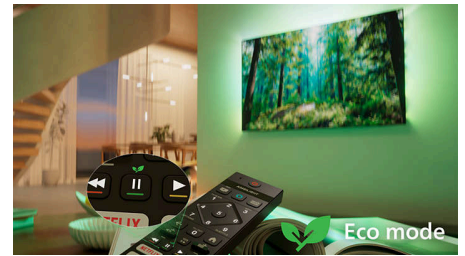

Conception écologique

Quand le développement durable s'allie au style. Ce téléviseur au design soigné a été conçu dans le respect de la planète : la télécommande est en plastique recyclé, l'emballage est certifié FSC et les notices sont imprimées sur du papier recyclé. Le mode Éco permet de réduire la consommation d'énergie pour tous les contenus et réglages en un seul geste.