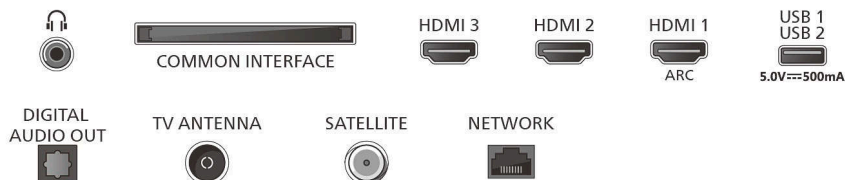

EasyLink (HDMI-CEC): Intercommunication de la télécommande, Contrôle audio du système, Mise en veille du système, Lecture 1 pression

Nombre de ports USB: 2

Connexion sans fil: Wi-Fi 802.11 n, 2 x 2, bande simple

HDCP 2.3: Oui sur tous les connecteurs HDMI

HDMI ARC: Oui, sur HDMI1

EasyLink 2.0: Réglage externe via l'interface utilisateur du téléviseur, HDMI-CEC pour téléviseur/BS Philips

Fonctionnalités vidéo HDMI prises en charge

HDR: HDR10, HLG

Carte énergie UE

Classe énergétique pour SDR: D

Classe énergétique pour HDR: G

Mode veille en réseau: 2,0 W

Technologie de dalle utilisée: LED LCD

Alimentation

Puissance électrique: 100-240 V CA, 50/60 Hz

Consommation en veille: moins de 0,5 W

Fonctions d'économie d'énergie: Minuterie de mise hors tension automatique, Image Muet (pour la radio), Mode Eco, Capteur de luminosité

Accessoires

Accessoires fournis: 2 piles AAA, Cordon d'alimentation, Télécommande, Support de table, Guide de démarrage rapide, Dépliant juridique et de sécurité

Design

Couleurs du téléviseur: Cadre noir mat

Design du pied: Plastique noir extrudé

Dimensions

Distance entre 2 pieds: 738.5 millimètre

Compatible avec un montage mural:

100 x 200 mm

Téléviseur sans pied (l x H x P):

718,4 x 419 x 61,1 mm

Téléviseur avec pied (l x H x P):

892,3 x 531,5 x 197 mm

Poids du téléviseur sans pied: 4,62 kg

Poids du téléviseur avec pied: 4,71 kg

Connexions

Side

- Ce téléviseur contient du plomb uniquement dans certaines parties ou certains composants pour lesquels aucune solution alternative n'existe conformément aux clauses de non-responsabilité de la directive RoHS.
- Le téléviseur prend en charge la réception TNT pour les chaînes gratuites. Certains opérateurs TNT peuvent ne pas être pris en charge. Vous trouverez une liste à jour dans la section FAQ du site Web d'assistance de Philips. Pour certains opérateurs, un abonnement et un accès conditionnel sont exigés. Pour plus d'informations, contactez votre opérateur.
- La disponibilité de l'application Smart TV varie selon le modèle de téléviseur et le pays. Pour plus d'informations, visitez www.philips.com/smarttv.
- L'application Philips TV Remote et les fonctionnalités varient selon le modèle de téléviseur, l'opérateur, le pays, le modèle de smartphone et son système d'exploitation. Pour plus d'informations, visitez www.philips.com/TVRemoteapp.
- Le Guide électronique des programmes et la visibilité (jusqu'à 8 jours) varient selon le pays et l'opérateur.
- Abonnement Netflix requis. Sous réserve des conditions sur <https://www.netflix.com>
- Amazon Premium est disponible dans certaines langues et certains pays.
- Amazon, Alexa et tous les logos associés sont des marques commerciales de Amazon.com, Inc. ou de ses filiales. Amazon Alexa est disponible avec certaines langues et dans certains pays.
- La touche des nombreux services multimédias de la télécommande varie selon les pays. Veuillez vous reporter au produit contenu dans la boîte.
- L'Assistant Google est disponible avec différentes langues et dans différents pays, selon le type de produits.
- Les différents services de commande vocale accessibles par le biais du téléviseur varient selon le pays et la langue. Contactez notre service clientèle pour les dernières informations disponibles.