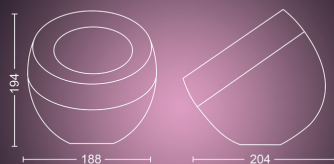

PHILIPS

Lampe à poser Iris

Hue White and Color
Ambiance

LED intégrée

Contrôle instantané via
Bluetooth

Contrôle avec l'application ou la
voix*

Ajoutez un pont Hue pour
débloquer plus de
fonctionnalités

8719514264465