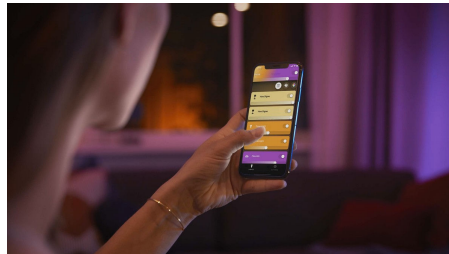

Contrôlez jusqu'à 10 éclairages grâce à l'application Bluetooth

Avec l'application Hue Bluetooth, vous pouvez contrôler vos lampes intelligentes Hue dans une seule pièce de votre maison. Ajoutez jusqu'à 10 lampes intelligentes et contrôlez-les toutes par simple pression d'un bouton sur votre appareil mobile.