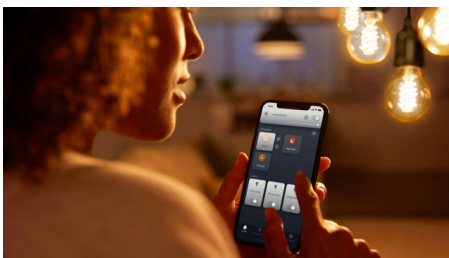

### Éclairage intelligent

- Contrôlez jusqu'à 10 éclairages grâce à l'application Bluetooth
- Contrôlez l'éclairage à l'aide de votre voix\*
- Créez l'ambiance parfaite avec des lumières blanches douces

## Contrôlez jusqu'à 10 éclairages grâce à l'application Bluetooth

Avec l'application Hue Bluetooth, vous pouvez contrôler vos lampes intelligentes Hue dans une seule pièce de votre maison. Ajoutez jusqu'à 10 lampes intelligentes et contrôlez-les toutes par simple pression d'un bouton sur votre appareil mobile.