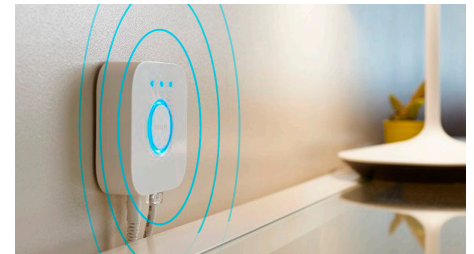

Profitez de toutes les fonctionnalités d'éclairage connecté grâce au Hue Bridge

Le Hue Bridge permet d'accéder aux fonctionnalités qui rendent l'éclairage connecté vraiment intelligent - contrôle à distance, commande vocale, éclairage automatisé et bien plus encore. Ajoutez un Hue Bridge à votre configuration pour créer des expériences immersives, puisez dans une technologie sécurisée et fiable, et plus encore. Le Hue Bridge constitue la pièce maîtresse d'un éclairage connecté jamais vu auparavant.

Caractéristiques

Dimensions de l'ampoule

- Dimensions (LxHxP): 72x164

Environnement

- Humidité de fonctionnement: 5 % < H < 95 % (sans condensation)
- Température de fonctionnement: -20 °C à 45 °C