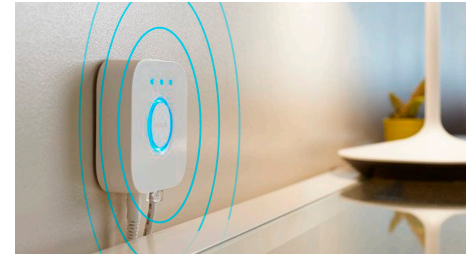

Le Hue Bridge permet d'accéder aux fonctionnalités qui rendent l'éclairage connecté vraiment intelligent - contrôle à distance, commande vocale, éclairage automatisé et bien plus encore. Ajoutez un Hue Bridge à votre configuration pour créer des expériences immersives, puisez dans une technologie sécurisée et fiable, et plus encore. Le Hue Bridge constitue la pièce maîtresse d'un éclairage connecté jamais vu auparavant.

Caractéristiques

Dimensions de l'ampoule

- Dimensions (LxHxP): 39,2x117

Environnement

- Humidité de fonctionnement: 5 %<H<95 % (sans condensation)
- Température de fonctionnement: -20 °C à 45 °C

Options/accessoires inclus

- Gradable avec l'application et la télécommande Hue: Oui

Garantie

- 2 ans: Oui