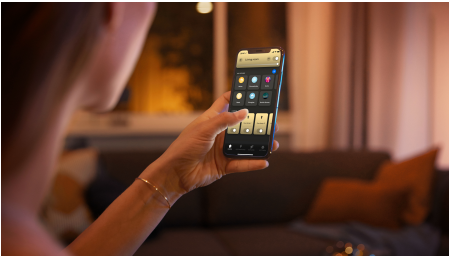

8719514328242

Éclairage connecté

Convenant à la plupart des luminaires, ces deux ampoules LED connectées E27 offrent une lumière froide, une lumière chaude et toutes les nuances intermédiaires, ainsi qu'une gradation instantanée sans fil.

Éclairage intelligent

- Contrôlez jusqu'à 10 éclairages grâce à l'application Bluetooth
- Contrôlez l'éclairage à l'aide de votre voix*
- Créez l'ambiance parfaite avec des lumières blanches chaudes ou froides
- Obtenez des scénarios lumineux parfaitement adaptés à vos activités quotidiennes
- Profitez de toutes les fonctionnalités d'éclairage connecté grâce au Hue Bridge
- Lumière blanche confortable et réglable

Points forts

Contrôlez jusqu'à 10 éclairages grâce à l'application Bluetooth

Avec l'application Hue Bluetooth, vous pouvez contrôler vos lampes intelligentes Hue dans une seule pièce de votre maison. Ajoutez jusqu'à 10 lampes intelligentes et contrôlez-les toutes par simple pression d'un bouton sur votre appareil mobile.

Obtenez des scénarios lumineux parfaitement adaptés à vos activités quotidiennes

Simplifiez-vous la vie et amusez-vous avec quatre scénarios lumineux prédéfinis spécialement personnalisables pour vos tâches quotidiennes : Réveil, Concentration, Lecture et Relaxation. Les deux ambiances aux tons froids, Réveil et Concentration, vous aident à démarrer le matin ou à rester concentré(e), tandis que les ambiances plus chaudes de Lecture et Relaxation vous aident à apprécier un bon livre et à vous apaiser l'esprit.