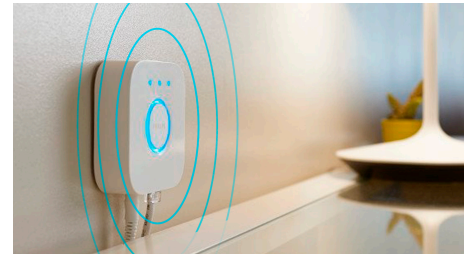

Profitez de toutes les fonctionnalités d'éclairage connecté grâce au Hue Bridge

Le Hue Bridge permet d'accéder aux fonctionnalités qui rendent l'éclairage connecté vraiment intelligent - contrôle à distance, commande vocale, éclairage automatisé et bien plus encore. Ajoutez un Hue Bridge à votre configuration pour créer des expériences immersives, puisez dans une technologie sécurisée et fiable, et plus encore. Le Hue Bridge constitue la pièce maîtresse d'un éclairage connecté jamais vu auparavant.