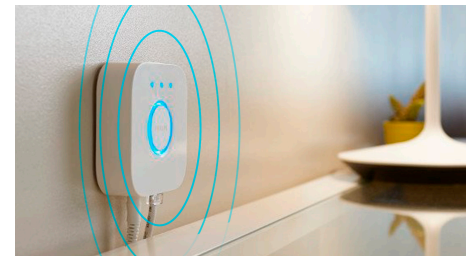

Profitez de toutes les fonctionnalités d'éclairage connecté grâce au Hue Bridge

Le Hue Bridge permet d'accéder aux fonctionnalités qui rendent l'éclairage connecté vraiment intelligent - contrôle à distance, commande vocale, éclairage automatisé et bien plus encore. Ajoutez un Hue Bridge à votre configuration pour créer des expériences immersives, puisez dans une technologie sécurisée et fiable, et plus encore. Le Hue Bridge constitue la pièce maîtresse d'un éclairage connecté jamais vu auparavant.