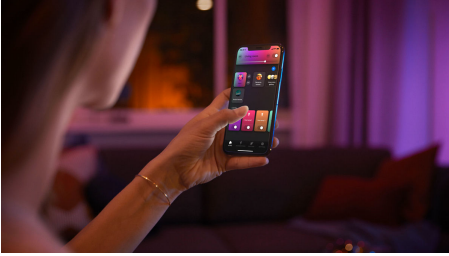

## Éclairage connecté

Avec une technologie Gradient et une conception flexible, le Philips Hue Gradient Lightstrip Ambiance offre un puissant mélange de lumière colorée pour n'importe quelle pièce de votre maison.

### Éclairage intelligent

- Contrôlez jusqu'à 10 éclairages grâce à l'application Bluetooth
- Contrôlez l'éclairage à l'aide de votre voix\*
- Créez vos propres configurations de lumières colorées intelligentes
- Créez l'ambiance parfaite avec des lumières blanches chaudes ou froides
- Profitez de toutes les fonctionnalités d'éclairage connecté grâce au Hue Bridge
- Jeu de couleurs harmonieux
- Modeler, couper ou étendre
- Extensible jusqu'à 33 mètres
- Scénarios de lumière dynamiques

## Contrôlez jusqu'à 10 éclairages grâce à l'application Bluetooth

Avec l'application Hue Bluetooth, vous pouvez contrôler vos lampes intelligentes Hue dans une seule pièce de votre maison. Ajoutez jusqu'à 10 lampes intelligentes et contrôlez-les toutes par simple pression d'un bouton sur votre appareil mobile.