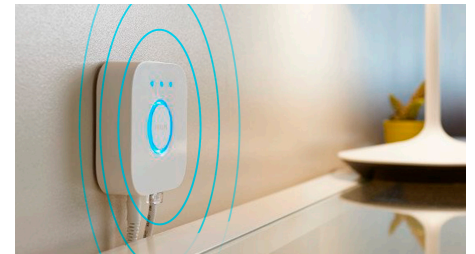

Profitez de toutes les fonctionnalités d'éclairage connecté grâce au Hue Bridge

Le Hue Bridge permet d'accéder aux fonctionnalités qui rendent l'éclairage connecté vraiment intelligent - contrôle à distance, commande vocale, éclairage automatisé et bien plus encore. Ajoutez un Hue Bridge à votre configuration pour créer des expériences immersives, puisez dans une technologie sécurisée et fiable, et plus encore. Le Hue Bridge constitue la pièce maîtresse d'un éclairage connecté jamais vu auparavant.

Caractéristiques

Dimensions de l'ampoule

- Dimensions (LxHxP): 150x4

Environnement

- Humidité de fonctionnement: 5 % < H < 95 % (sans condensation)
- Température de fonctionnement: -10 °C - 45° C