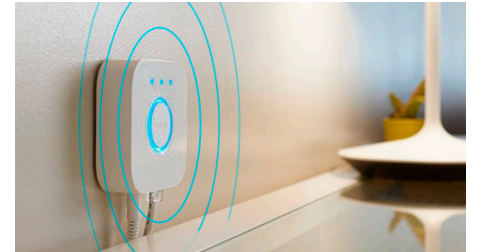

Profitez de toutes les fonctionnalités d'éclairage connecté grâce au Hue Bridge

Le Hue Bridge permet d'accéder aux fonctionnalités qui rendent l'éclairage connecté vraiment intelligent - contrôle à distance, commande vocale, éclairage automatisé et bien plus encore. Ajoutez un Hue Bridge à votre configuration pour créer des expériences immersives, puisez dans une technologie sécurisée et fiable, et plus encore. Le Hue Bridge constitue la pièce maîtresse d'un éclairage connecté jamais vu auparavant.