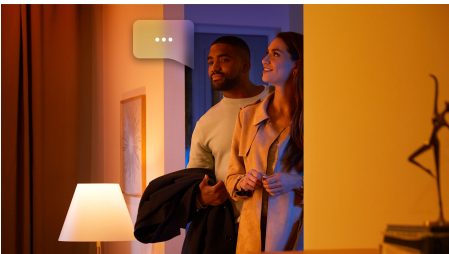

Contrôlez l'éclairage à l'aide de votre voix*

Philips Hue fonctionne avec Amazon Alexa et l'Assistant Google lorsqu'un appairage a été fait avec un appareil Google Nest ou Amazon Echo compatible. Grâce à votre voix, contrôlez plusieurs éclairages dans une pièce ou une lampe unique.