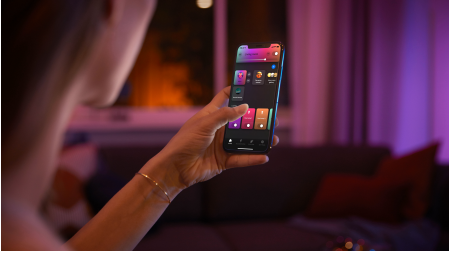

8719514356719

Éclairage connecté

Ajoutez de la couleur à chaque pièce avec ces deux ampoules flammes intelligentes, qui offrent des plages de lumière blanche chaude ou froide ainsi que 16 millions de couleurs. Utilisez le Bluetooth pour contrôler instantanément la lumière dans une pièce ou connectez-vous au Hue Bridge pour déverrouiller l'ensemble des fonctions.

Éclairage intelligent

- Contrôlez jusqu'à 10 éclairages grâce à l'application Bluetooth
- Contrôlez l'éclairage à l'aide de votre voix*
- Créez vos propres configurations de lumières colorées intelligentes
- Obtenez des scénarios lumineux parfaitement adaptés à vos activités quotidiennes
- Profitez de toutes les fonctionnalités d'éclairage connecté grâce au Hue Bridge

Points forts

Contrôlez jusqu'à 10 éclairages grâce à l'application Bluetooth

Avec l'application Hue Bluetooth, vous pouvez contrôler vos lampes intelligentes Hue dans une seule pièce de votre maison. Ajoutez jusqu'à 10 lampes intelligentes et contrôlez-les toutes par simple pression d'un bouton sur votre appareil mobile.

Créez vos propres configurations de lumières colorées intelligentes

Transformez votre maison grâce à plus de 16 millions de couleurs, et créez instantanément l'ambiance adaptée à chaque événement. Par simple pression d'un bouton, vous pouvez générer une ambiance festive, transformer votre salon en cinéma, donner des accents colorés à votre intérieur, et plus encore.