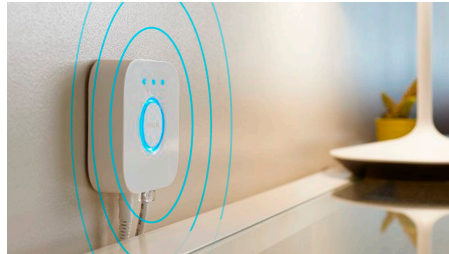

Profitez de toutes les fonctionnalités d'éclairage connecté grâce au Hue Bridge

Le Hue Bridge permet d'accéder aux fonctionnalités qui rendent l'éclairage connecté vraiment intelligent - contrôle à distance, commande vocale, éclairage automatisé et bien plus encore. Ajoutez un Hue Bridge à votre configuration pour créer des expériences immersives, puisiez dans une technologie sécurisée et fiable, et plus encore. Le Hue Bridge constitue la pièce maîtresse d'un éclairage connecté jamais vu auparavant.