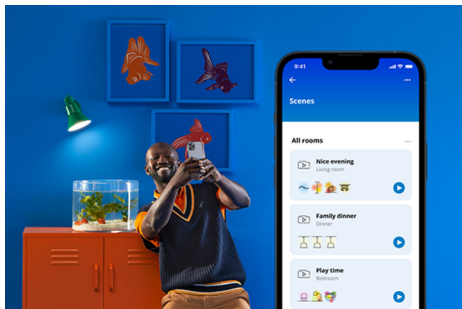

Lampe à poser Squire

Profitez d'une lumière connectée dans n'importe quel coin de votre espace de vie avec la lampe à poser WiZ Squire Dual Zone, qui projette une lumière colorée sur le mur. Utilisez l'application WiZ ou les commandes vocales pour varier l'intensité lumineuse ou appliquer des modes d'éclairage prédéfinis sur les configurations Wi-Fi.

AVANTAGE DES PRODUITS

- Gamme complète de couleurs
- Effet de lumière double (Dual Zone)
- Branchez, le tour est joué !

Fonctionnalités d'éclairage connecté faciles à configurer

Profitez instantanément des avantages des fonctions connectées, en associant simplement votre lampe WiZ à votre réseau Wi-Fi. Contrôlez facilement votre éclairage lorsque vous n'êtes pas chez vous en programmant son allumage et son extinction automatiques. Vous n'avez pas besoin d'installer du matériel supplémentaire tel qu'un hub ou une passerelle !

Une lumière SpaceSense™ exclusive qui s'allume à chaque mouvement

La technologie SpaceSense de WiZ transforme votre ampoule en détecteurs de mouvement. Avec un minimum de deux lampes WiZ dans une pièce, vous pouvez activer la fonction SpaceSense dans l'application WiZ et faire en sorte que les lampes s'allument et s'éteignent automatiquement grâce à la détection de mouvement. C'est simple. C'est SpaceSense. C'est WiZ.

Créez votre scénario de lumière parfait

Associez le blanc et la couleur dans des modes d'éclairage parfaitement adaptés à chaque moment de la journée. Enregistrez-les pour les retrouver à la demande via l'appli, la télécommande ou par commande vocale.