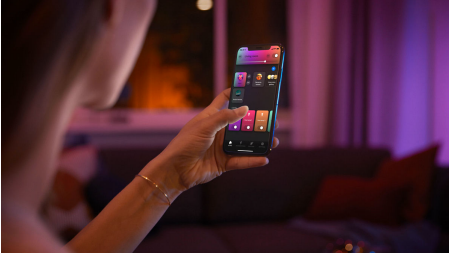

Parfaitement adaptées aux spots, les ampoules GU10 vous offrent le meilleur de l'éclairage connecté. Avec un éclairage blanc et coloré, ainsi qu'une gradation ultra-faible, ces ampoules peuvent vous aider à créer des expériences immersives pour vos activités quotidiennes, et bien plus encore.

Éclairage intelligent

- Contrôlez jusqu'à 10 éclairages grâce à l'application Bluetooth
- Contrôlez l'éclairage à l'aide de votre voix*
- Créez vos propres configurations de lumières colorées intelligentes
- Profitez de toutes les fonctionnalités d'éclairage connecté grâce au Hue Bridge

Points forts

Contrôlez jusqu'à 10 éclairages grâce à l'application Bluetooth

Avec l'application Hue Bluetooth, vous pouvez contrôler vos lampes intelligentes Hue dans une seule pièce de votre maison. Ajoutez jusqu'à 10 lampes intelligentes et contrôlez-les toutes par simple pression d'un bouton sur votre appareil mobile.

Créez vos propres configurations de lumières colorées intelligentes

Transformez votre maison grâce à plus de 16 millions de couleurs, et créez instantanément l'ambiance adaptée à chaque événement. Par simple pression d'un bouton, vous pouvez générer une ambiance festive, transformer votre salon en cinéma, donner des accents colorés à votre intérieur, et plus encore.