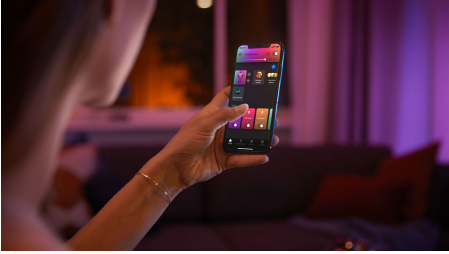

Parfaitement adaptées aux spots, les ampoules GU10 vous offrent le meilleur de l'éclairage connecté. Avec un éclairage blanc et coloré, ainsi qu'une gradation ultra-faible, ces ampoules peuvent vous aider à créer des expériences immersives pour vos activités quotidiennes, et bien plus encore.

Éclairage intelligent

- Contrôlez jusqu'à 10 éclairages grâce à l'application Bluetooth
- Contrôlez l'éclairage à l'aide de votre voix*
- Créez vos propres configurations de lumières colorées intelligentes
- Profitez de toutes les fonctionnalités d'éclairage connecté grâce au Hue Bridge

Points forts

Contrôlez jusqu'à 10 éclairages grâce à l'application Bluetooth

Avec l'application Hue Bluetooth, vous pouvez contrôler vos lampes intelligentes Hue dans une seule pièce de votre maison. Ajoutez jusqu'à 10 lampes intelligentes et contrôlez-les toutes par simple pression d'un bouton sur votre appareil mobile.

Créez vos propres configurations de lumières colorées intelligentes

Transformez votre maison grâce à plus de 16 millions de couleurs, et créez instantanément l'ambiance adaptée à chaque événement. Par simple pression d'un bouton, vous pouvez générer une ambiance festive, transformer votre salon en cinéma, donner des accents colorés à votre intérieur, et plus encore.