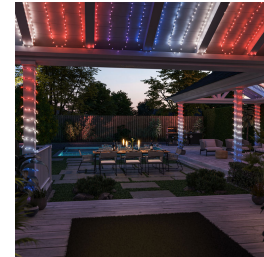

Styles de guirlandes lumineuses spéciales

Une fois que vous avez planté votre décor, rendez-le unique ! Utilisez le style Linéaire pour dégrader les couleurs sur une seule ligne, le style Dispersé pour disposer les couleurs de manière aléatoire ou encore le style Miroir pour refléter les couleurs à partir du milieu de la guirlande.

Caractéristiques

Design et finition

- Couleur: noir
- Matériaux: Synthétique

Environnement

- Humidité de fonctionnement: Utilisation intérieure et extérieure
- Température de fonctionnement: -20 °C à 40 °C

Options/accessoires inclus

- Variation des couleurs (LED): Oui
- Intensité réglable: Oui
- Résistance totale aux intempéries: Oui
- LED intégrée: Oui
- Fiche universelle: Non