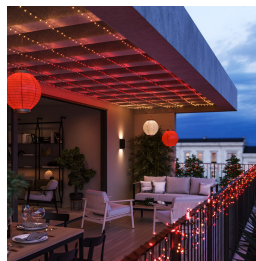

Intérieur et extérieur Créez un scénario