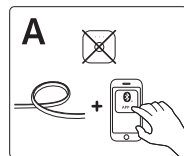

Last update: 02/2024

www.philips-hue.com

442296457571

User manual
Benutzerhandbuch
Notice d'emploi
Manual de usuario
Manual do usuário
Manuale d'uso

To connect your new Hue luminaire, select the installation instruction (A or B) that is applicable for you.
Discover
For more information visit philips-hue.com

DE
Zum Verbinden Ihrer neuen Hue-Leuchte wählen Sie die für Ihre Situation zutreffende Installationsanweisung (A oder B)

Entdecken
Weitere Informationen finden Sie unter www.philips-hue.com

FR
Pour raccorder votre nouveau luminaire, sélectionnez la consigne d'installation (A ou B) qui s'applique à vous.