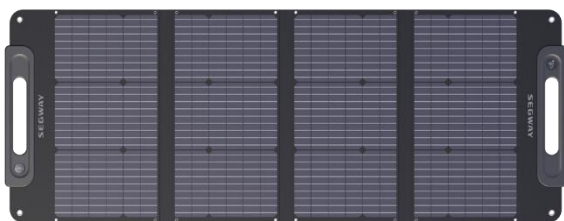

PANNEAUX SOLAIRES SEGWAY SP SERIES

Une solution portable et écologique qui garantit que votre Cube demeure chargé, que vous partiez à l'aventure ou que vous fassiez du camping.

Compatibles avec le Cube 1000 et le Cube 2000, les panneaux solaires Segway SP vous permettent de recharger votre cube plus rapidement. Avec la possibilité de connecter jusqu'à 4 panneaux (max 800W) à l'aide du connecteur série (non inclus), ces panneaux solaires amènent l'efficacité à un tout autre niveau. Il existe deux versions : SP-100 et SP-200.

Durable et imperméable

Avec un indice de protection IP65, le panneau solaire Segway peut être utilisé à l'extérieur, même lorsqu'il pleut*.

*Assurez-vous que l'organisateur de câble est refermé avant de l'exposer à l'eau. Évitez l'eau à haute pression.

Transport facile

Pliez et dépliez facilement votre panneau solaire Segway SP pour le transporter ou le ranger dans le sac fourni.

Segway SP-100

Le SP-100 est un appareil portable et pratique. Il a des dimensions pliées de 540 × 400 × 68 mm et des dimensions dépliées de 1400 × 540 × 32 mm.

L'appareil pèse 5,2 kg et a une puissance de fonctionnement maximale de 100 W.

Segway SP-200

Le SP-200 est un appareil portable et pratique. Il a des dimensions pliées de 656 × 540 × 68 mm et des dimensions dépliées de 2403 × 540 × 32 mm.