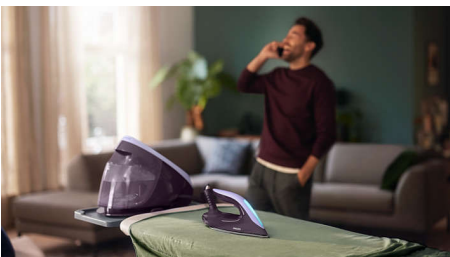

Le PerfectCare série 7000 est conçu pour être pratique et confortable. Ultra-léger et facile à manipuler, il produit une vapeur puissante, pour d'excellents résultats rapidement. Il est équipé de la technologie OptimalTEMP pour éviter tout risque de brûlure sur tous vos vêtements repassables.

PSG7050/30

Points forts

Optimal TEMP

La technologie OptimalTEMP vous permet d'obtenir d'excellents résultats avec un réglage de température unique adapté. Vous avez la garantie que ce fer ne brûlera jamais de tissus repassables, même lorsqu'il est laissé sans surveillance. Vous pouvez le laisser sans crainte posé sur vos vêtements ou votre planche à repasser.

Vapeur puissante

Vapeur puissante et continue pour éliminer efficacement les faux plis les plus tenaces sur les tissus les plus épais.

Aucun réglage de la température nécessaire

Repassez tous types de textiles, du jean à la soie, sans avoir à régler la température, garantie sans brûlure. OptimalTEMP rend le sélecteur et les réglages inutiles. Il n'est plus nécessaire de trier le linge et d'attendre que le fer chauffe ou refroidisse. Vous pouvez repasser tous les tissus, à tout moment.