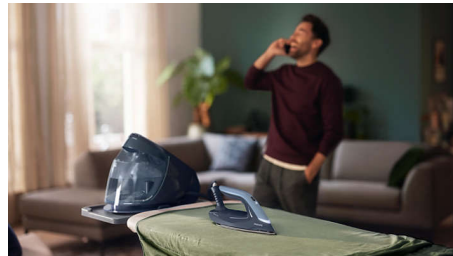

Aucun réglage de la température nécessaire

Repassez tous types de textiles, du jean à la soie, sans avoir à régler la température, garantie sans brûlure. OptimalTEMP rend le sélecteur et les réglages inutiles. Il n'est plus nécessaire de trier le linge et d'attendre que le fer chauffe ou refroidisse. Vous pouvez repasser tous les tissus, à tout moment.