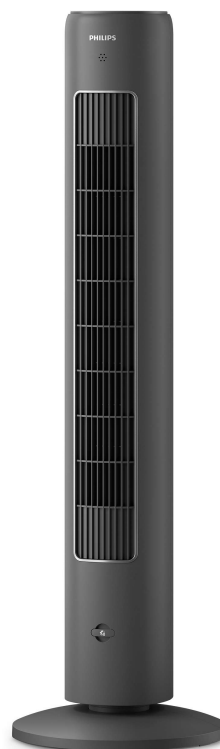

PHILIPS

Ventilateur colonne

5000 series

Flux d'air du ventilateur
2 230 m³/h

Télécommande

Design fin de 105 cm

Adapté à la diffusion d'arômes

CX5535/11

Rafrâchissement puissant et silencieux

Performances, qualité et confort

Profitez d'un rafraîchissement puissant avec un bruit et une consommation énergétique réduits. Conçu pour offrir des performances optimales, ce ventilateur autorotatif permet de rafraîchir rapidement l'ensemble de la pièce. Il dispose également d'une option permettant de parfumer l'air à l'aide de vos senteurs préférées.

Contrôle aisé

- Un mode pour chaque humeur
- Économisez de l'énergie et simplifiez-vous la vie grâce à la fonction de programmateur
- Design fin et peu encombrant
- L'oscillation à 60° permet d'atteindre toutes les zones souhaitées
- Ultra-pratique grâce à la télécommande et à l'écran tactile