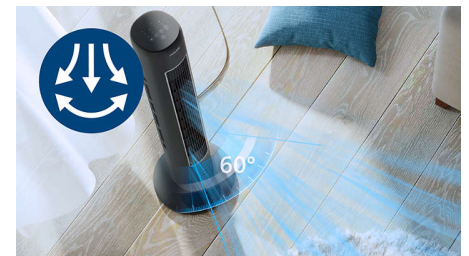

Design fin

Un design minimaliste et attrayant qui s'intègre parfaitement à tous les décors. Son design fin et peu encombrant le rend idéal pour une utilisation dans les chambres, les bureaux, les cuisines et autres endroits où l'espace est limité. Placez votre ventilateur colonne dans un coin ou contre un mur sans qu'il ne vous gêne.

Fonction de rotation

Oscillation optimale qui assure la circulation de l'air dans toute la pièce. Finis les points chauds et l'air étouffant, place au confort et à la fraîcheur.

Disponibilité à distance