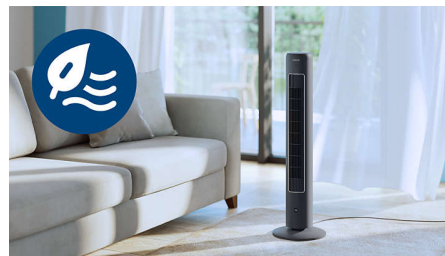

Vent naturel rafraîchissant

Apportez la sensation rafraîchissante d'une brise extérieure à votre pièce grâce au mode vent naturel et profitez d'une expérience intérieure plus naturelle et revigorante.