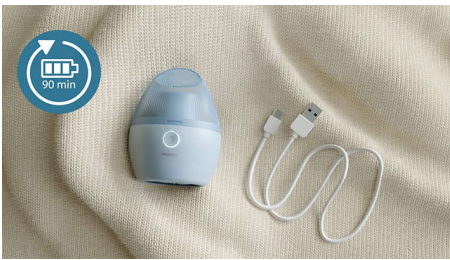

Rechargeable via un port USB

Rechargeable via un port USB. Jusqu'à 90 minutes d'autonomie avec une charge complète de la batterie. Un voyant indique un niveau de batterie faible.