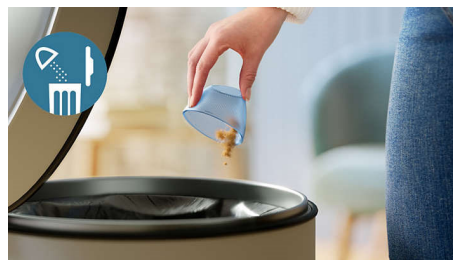

Élimination sans effort

Le réceptacle à bouloches semi-transparent peut être facilement retiré et vidé.