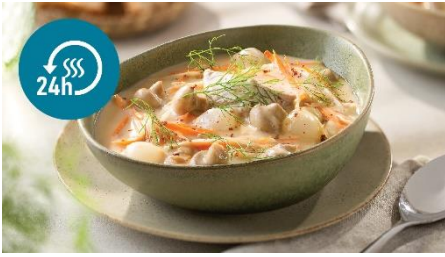

Avantages produit

Cuisson 24h

La fonctionnalité « Cuisson 24h » vous offre la possibilité de faire mijoter vos plats pendant une journée entière, afin d'obtenir un résultat savoureux et délicatement cuit.