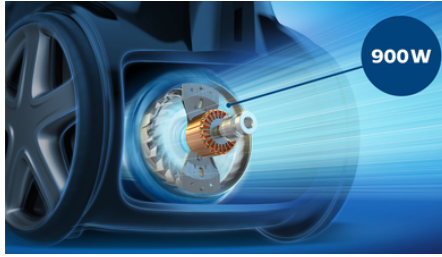

Points forts

Moteur ultra-efficace de 900 W

Le moteur ultra-efficace de 900 W délivrant plus de 50 000 tr/min génère une puissance d'aspiration élevée, pour un nettoyage en profondeur à chaque fois. Inscrivez-vous sur Philips.com dans les 3 mois suivant la date d'achat pour bénéficier d'une garantie de 5 ans gratuite sur le moteur.