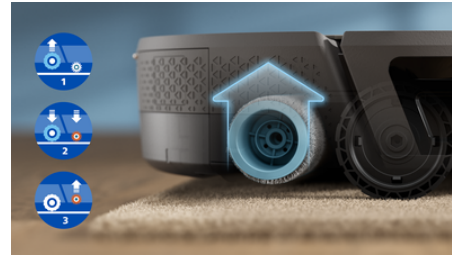

Relevage de la lingette

Le Philips HomeRun série 9000 avance sans à-coups sur tous types de sols. Son système de relevage à deux rouleaux soulève automatiquement la lingette pour éviter de mouiller les tapis.