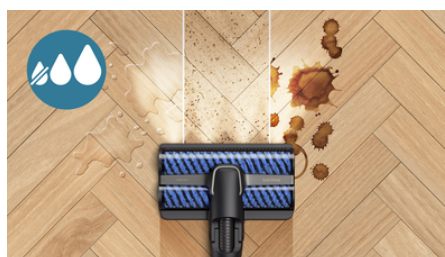

3 modes de nettoyage dédiés

Les réglages Absorption, Normal et Intensif sont conçus pour éliminer tous types de saletés sèches et liquides efficacement.*