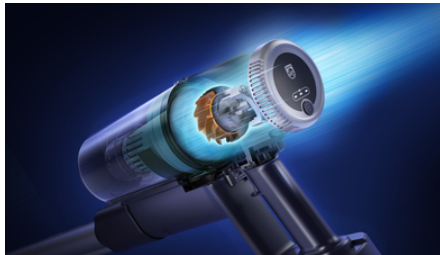

Moteur numérique