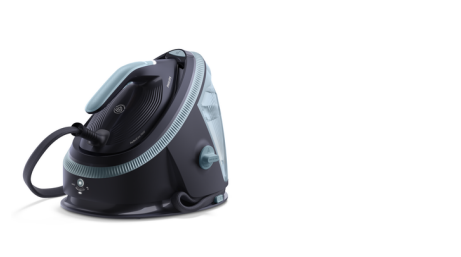

Philips Série 7000 Centrale vapeur PerfectCare

PSG7200/20

- Défroissage vertical pour rideaux et vêtements sur cintre
- Aucun risque de brûlure sur les vêtements avec OptimalTEMP
- Vapeur : 160 g/min, effet pressing : 600 g
- Réservoir d'eau de 1,5 l pour 1 heure de repassage

Défroissage vertical

Défroissez et rafraîchissez vos robes, vestes et rideaux verticalement grâce à un fer incroyablement léger et agréable à manipuler. Il glisse facilement et préserve votre poignet.

Arrêt automatique

Cordon ultra résistant pour une plus grande durabilité

Flexible tressé ultra-solide conçu pour durer plus longtemps. Vous pouvez utiliser votre centrale vapeur sans vous inquiéter de l'usure du flexible.