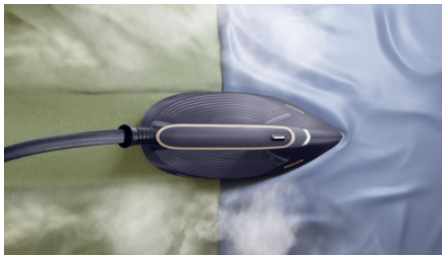

Aucun risque de brûlure

Grâce à la technologie OptimalTEMP, aucun risque de brûlure sur les tissus repassables quel que soit le réglage choisi. Repassez tous types de vêtements, du chemisier en soie à la chemise en coton, en toute sérénité. Cette centrale vapeur ne brûlera aucun tissu repassable, même lorsque le fer n'est pas surveillé. Vous pouvez le laisser sans crainte posé sur vos vêtements ou la table à repasser.