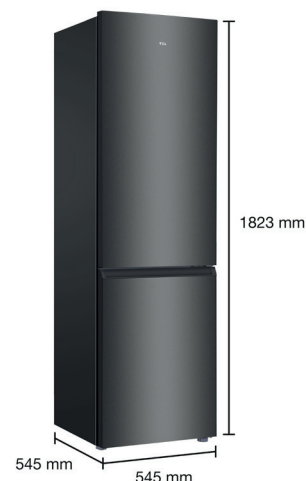

RÉFRIGÉRATEUR

RF260BSE0

Combiné 55 cm

260L - Froid statique

CARACTERISTIQUES GÉNÉRALES

Capacité nette totale de stockage	260
Capacité du réfrigérateur (L.)	187
Capacité du congélateur (L.)	73
Incl. Congélateur ****	/
Incl. Congélateur ***	/
Incl. Congélateur **	/
Réserve d'eau fraîche	Non
Compresseur	Universel

PERFORMANCE

Classe d'efficacité énergétique	E
Consommation d'énergie (kWh / an)	213
Capacité de congélation (Kg / 24h)	4
Autonomie en cas de coupure de courant (en h)	12H
Niveau sonore (dBA)	40
Classe climatique	SN/N/ST
Système de répartition du froid	Froid statique
Type de commandes	Contrôle mécanique
Eco Mode	Non
Affichage	Non

DESCRIPTION

Couleur principale	Gris Quartz
Type de poignée	Intégrée
Couleur intérieure	Bleu glacier
Décorations intérieures	Non
Finition de la colonne MultiAirflow	Non

INSTALLATION

Dimensions nettes (LxPxH) mm	545*545*1823
Porte réversible	Oui
Pieds réglables	Oui - 2 à l'avant
Roulettes	Oui - 2
Condenseur	Intérieur

SÉCURITÉ

Alarme porte ouverte	Non
Alerte température Congélateur	Non
Fonction antibactérienne	Non
Sécurité enfant	Non

COMPARTIMENT RÉFRIGÉRATEUR

Plage de températures	2~8°C
Type et position d'éclairage	LED- Plafonnier
Clayettes	3/ Verre
Balconnets	3
Compartment fruits et légumes	1
Couvercle tiroir fruits et légumes	1/ Verre
Bac(s) à œufs	Oui - 6 Œufs
Mode vacances	Non
Fonction refroidissement rapide	Non

COMPARTIMENT CONGÉLATEUR

Plage de températures	≤-18°C
Organisation de rangement	3 tiroirs
Fonction de congélation rapide	Non
Accessoire Fabrique de glaçons	Bac à glaçons

TECHNIQUE

Certification de sécurité	EMC CE GS
Certification énergétique	ERP
Matériau de la cavité intérieure	HIPS
Fluide réfrigérant / Charge (g)	R600a/43g
Tension / Fréquence	220~240V/50Hz
Classe énergétique (2010/30/CE)	0.6
Puissance de dégivrage (W)	131
Puissance de la lampe (W)	1

LOGISTIQUE & DIVERS

EAN	8720568102092
Poids (produit / emballé) kg	50/56
Produit emballé - Dimensions (L * P * H) mm	584*584*1900