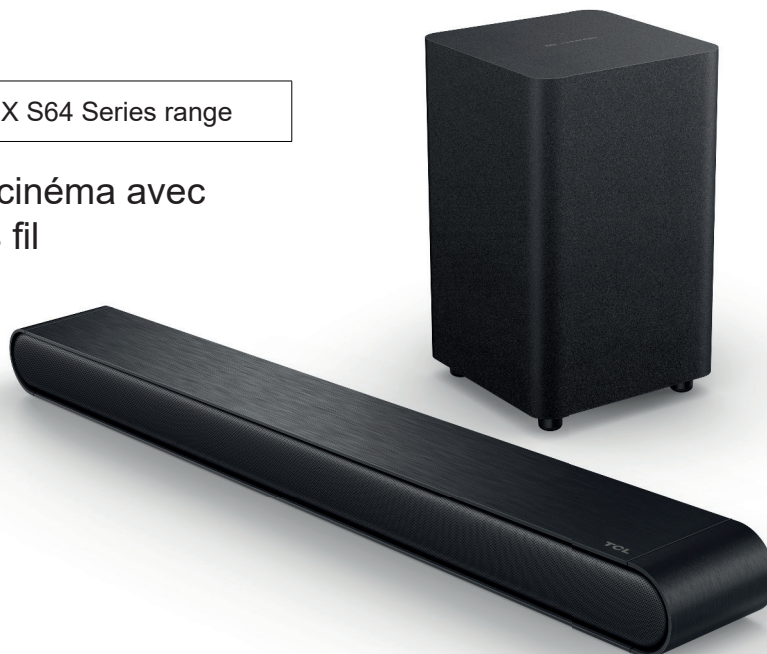

TCL

S643WE

810 / 62 / 98 mm

Virtual X S64 Series range

Barre de son 3.1 home cinéma avec
caisson de basses sans fil

**Key Features :**

Maximum Audio Power 240W

HDMI ARC

DTS Virtual:X

Roku TV Ready

Le cinéma à la maison, tout simplement

Transformez votre téléviseur en home cinéma avec une grande facilité d'utilisation. Avec le puissant Bass Boost, transformez votre salon en un incroyable home cinéma. Il est difficile de croire qu'un tel son provient d'un design si compact mince et délicat, mais faites le test. Avec les technologies acoustiques Dolby Audio et DTS Virtual:X, ce produit vous apportera une qualité sonore et un effet de son surround incroyable. Au total, six égaliseurs différents ont été finement réglés par l'équipe TCL Golden Ear qui s'adaptent à chaque scénario sonore dont vous avez besoin.

dtsX**DTS:X**

Les barres de son compatibles DTS:X offrent une qualité sonore plus immersive et impressionnante en trois dimensions.

HDMITM
HIGH-DEFINITION MULTIMEDIA INTERFACE**HDMI ARC**

Grâce au HDMI avec Audio Return Channel (ARC), un seul câble suffit pour connecter votre barre de son à votre TV. Il n'a jamais été aussi facile d'utiliser votre barre de son.

CARACTÉRISTIQUES DE LA BARRE DE SON

Canaux	3,1
Ecran	LED
Contrôles	5 touches

AUDIO (barre de son)

Son immersif	-
Décodage sonore	Dolby Digital Plus, DTS
Puissance musicale	3x20W + 60W
Pression acoustique*	89dB
Traitement Dolby	5.1 virtual space, DTS Virtual-X
Paramètres de l'égaliseur	Presets: Movie, Standard, Music, Game, Voice, Sport
Effet	-
Haut-parleurs	wide range
Adaptation sonore AI-IN	-