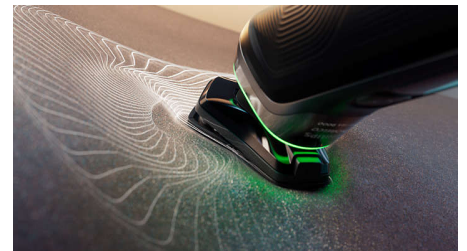

Capteur Power Adapt

Le capteur intelligent de pilosité faciale détecte la densité des poils 500 fois par seconde. Cette technologie modifie automatiquement la puissance de coupe pour vous procurer un rasage en douceur et sans effort.

Personnalisation via l'application

Connectez votre rasoir électrique Philips à l'application GroomTribe pour avoir un suivi personnalisé. Vous pourrez suivre vos progrès et personnaliser vos gestes pour obtenir un rasage de près respectueux de la peau.

Capteur Motion Control

La technologie de détection des mouvements analyse votre rasage et vous guide pour vous permettre d'acquiescer une technique plus efficace par le biais de notre application GroomTribe. Après seulement trois rasages, la majorité des hommes ont amélioré leur technique de rasage et réduit le nombre de passages**.