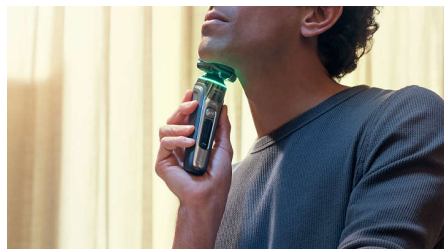

Il est essentiel d'exercer la bonne pression pour obtenir un rasage de près qui respecte la peau. Les capteurs avancés du rasoir détectent la pression que vous exercez et le voyant innovant vous indique lorsque vous appuyez trop fort ou trop peu. Pour un rasage personnalisé optimal.

Têtes flexibles 360-D

Conçu pour suivre les contours de votre visage, ce rasoir électrique Philips est doté de têtes entièrement flexibles qui pivotent à 360° pour un rasage impeccable et confortable.

Revêtement Nano SkinGlide

Un revêtement protecteur sépare les têtes de rasage de votre peau. Il contient jusqu'à 2 000 microbilles par millimètre carré et réduit les frottements sur la peau de 25 %*** pour minimiser les irritations.

Capteur Power Adapt

Le capteur intelligent de pilosité faciale détecte la densité des poils 500 fois par seconde. Cette technologie modifie automatiquement la puissance de coupe pour vous procurer un rasage en douceur et sans effort.