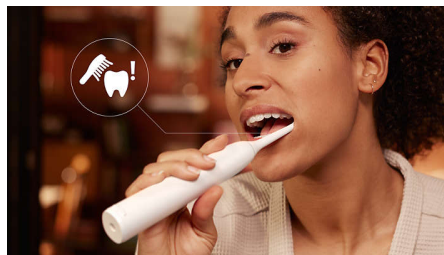

### Tête de brosse W2 Optimal White

La brosse à dents Philips Sonicare 5500 va au-delà du nettoyage en profondeur pour éliminer sans effort les taches en surface et vous offrir un sourire plus éclatant. La tête de brosse W2 Optimal White permet de maintenir facilement l'éclat entre deux séances d'éclaircissement professionnel pour des dents jusqu'à 2x plus blanches\*, tout en éliminant également jusqu'à 7x plus de plaque dentaire qu'une brosse à dents manuelle\*\*.

### Technologie Philips Sonicare nouvelle génération

Profitez d'un brossage agréable et de soins bucco-dentaires de niveau supérieur grâce à la technologie Philips Sonicare nouvelle génération. Lors de vos brossages, le système magnétique innovant de la brosse à dents ajuste la puissance de brossage pendant chaque nettoyage, offrant des performances optimales de 62 000 mouvements de brins par minute, même dans les zones difficiles d'accès. De plus, l'action des fluides dynamiques favorise les performances de nettoyage en rinçant doucement le long de la gencive et entre les dents, pour un nettoyage complet à chaque brossage.

### 2 modes de brossage

Pour vous aider à prendre soin de vos dents et de vos gencives, la brosse à dents Philips Sonicare 5500 propose deux modes de brossage. Le mode Classique cible l'élimination de la plaque dentaire pour des performances de nettoyage supérieures, tandis que le mode Blancheteur, plus intense, permet d'éliminer les taches en surface pour un sourire plus éclatant.

### Alerte de pression intégrée

Vous ne remarquez peut-être pas quand vous brossez trop fort, mais cette brosse à dents vous le fera savoir. Le capteur optique intelligent détecte avec précision une pression de brossage excessive et émet un son de pulsation pour vous l'indiquer, tout en réduisant les vibrations. Vous saurez toujours quand il faut ajuster votre brossage, et vos gencives seront protégées.